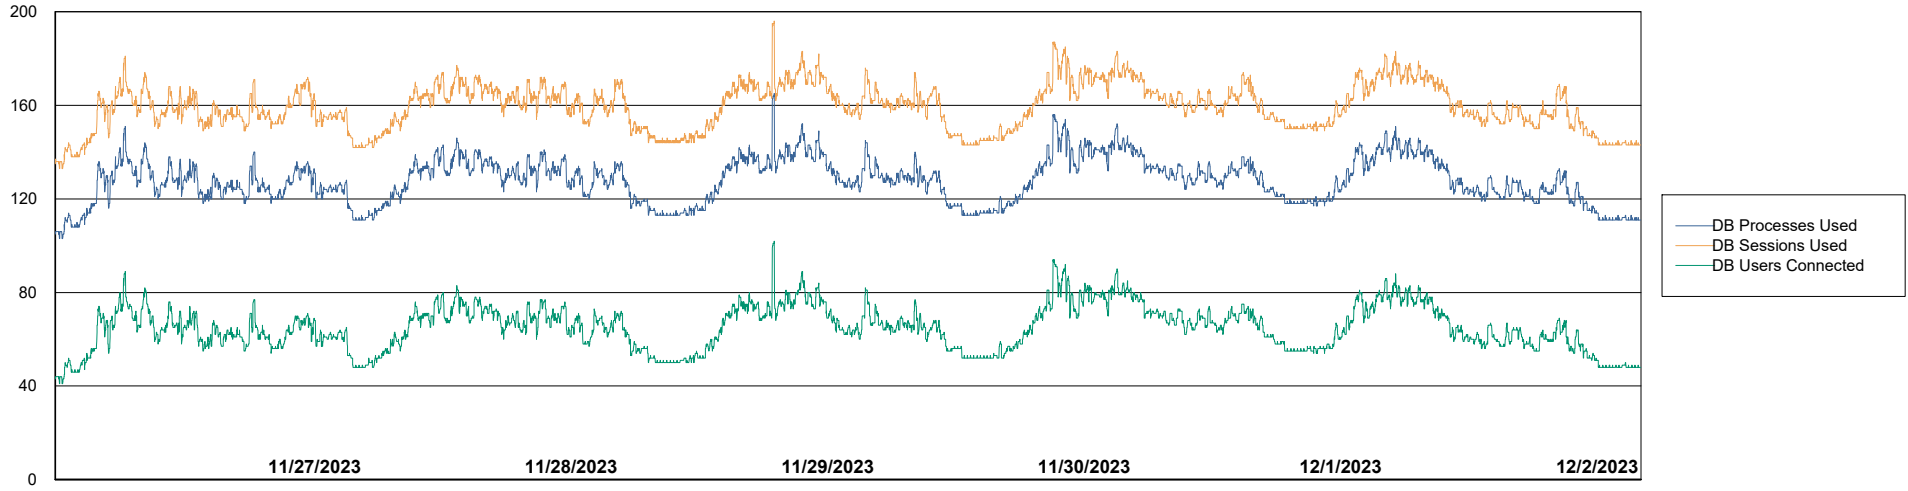

Database Performance NOA_PRD_NovoABS01_ABS1