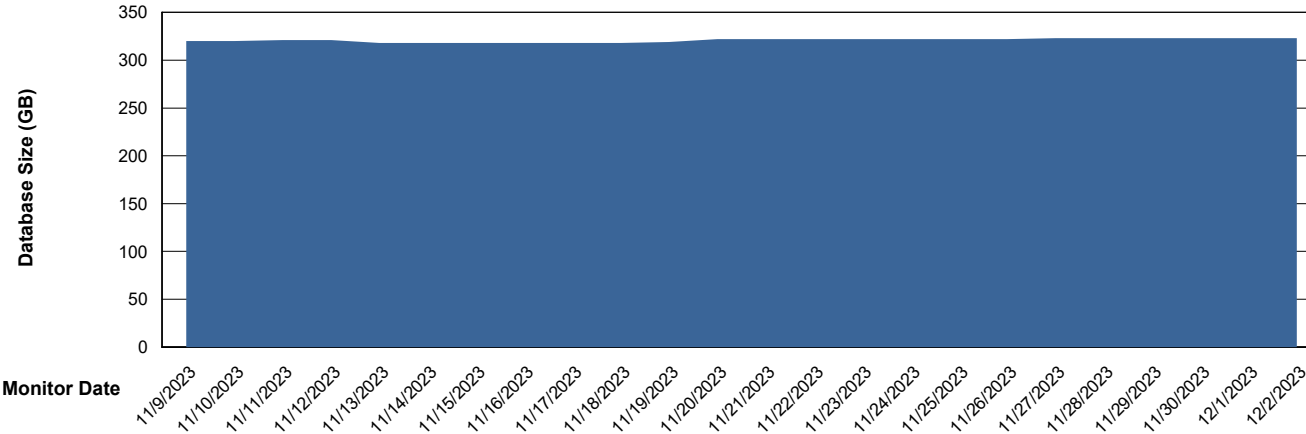

DB Processes Max 4
DB Processes Max 300
DB Processes Max 0

Weekly SLA Customer Report

Customer LLG_Production
 Database ID 53

DATABASE SIZE LLGDB_Production

Database growth over last month

Database Tablespace LLGDB_Production

Date	Tablespace Name	Filesize (Gb)	Usedsize (Gb)	Percentage free
12/2/2023	ABSDATA	178	128	28
	INDX	216	185	14
12/1/2023	ABSDATA	178	128	28
	INDX	216	185	14
11/30/2023	ABSDATA	178	128	28
	INDX	216	185	14
11/29/2023	ABSDATA	178	128	28
	INDX	216	185	14
11/28/2023	ABSDATA	178	128	28
	INDX	216	185	14
11/27/2023	ABSDATA	178	127	29
	INDX	216	185	14
11/26/2023	ABSDATA	178	127	29
	INDX	216	185	15