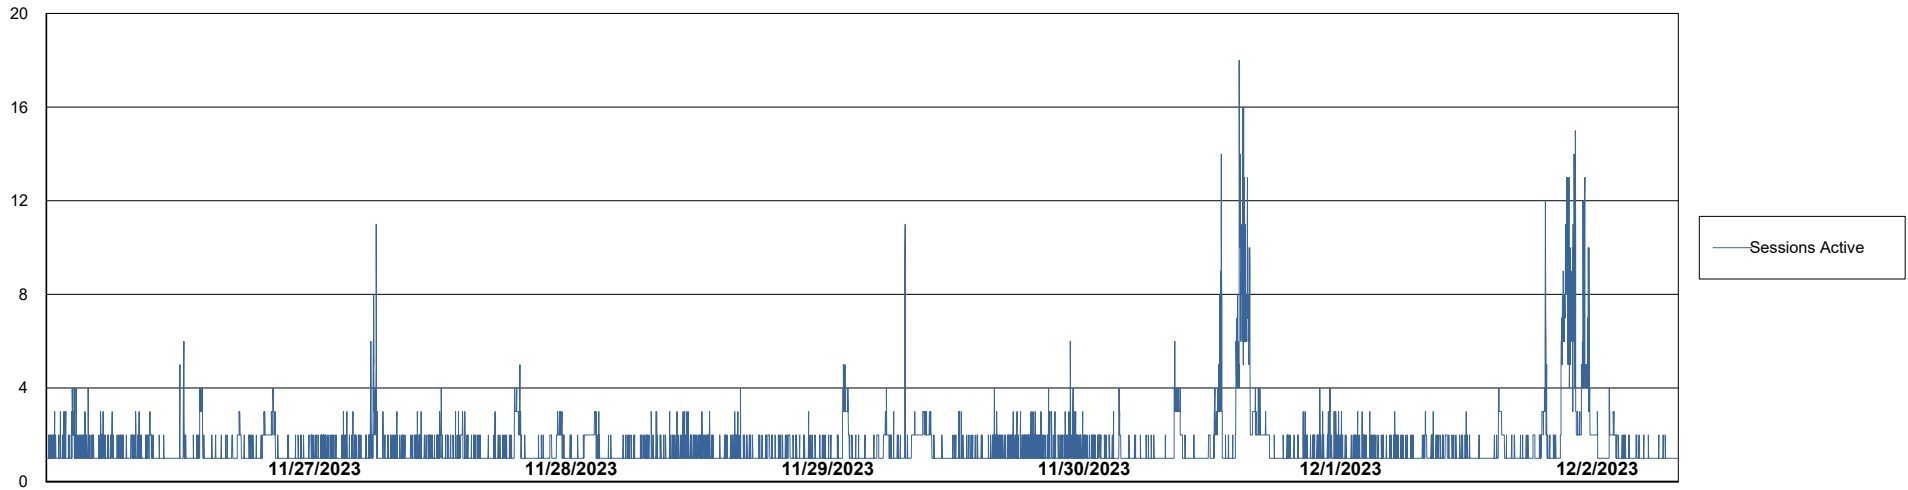

Database Performance ELJ_PRD_FRASEQXPRDDB01_ABS1