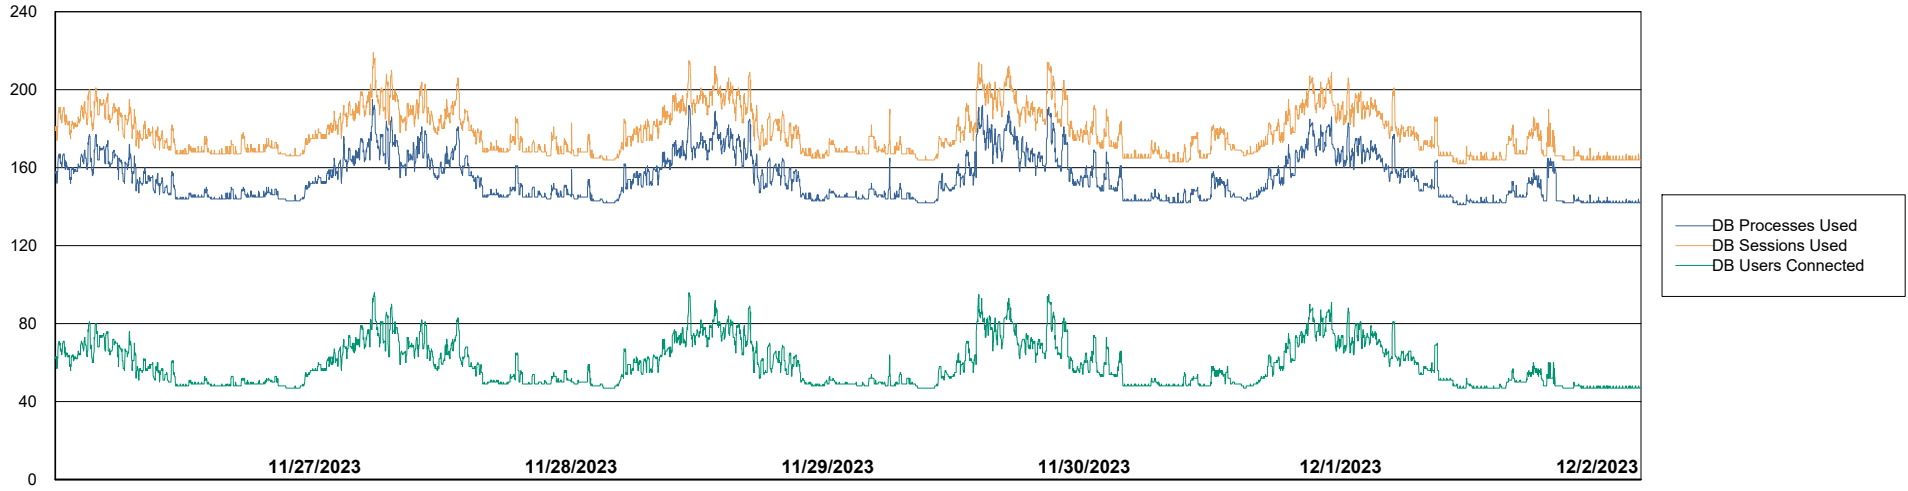

Database Performance ELJ_PRD_FRASEQXPRDDB01_ABS1