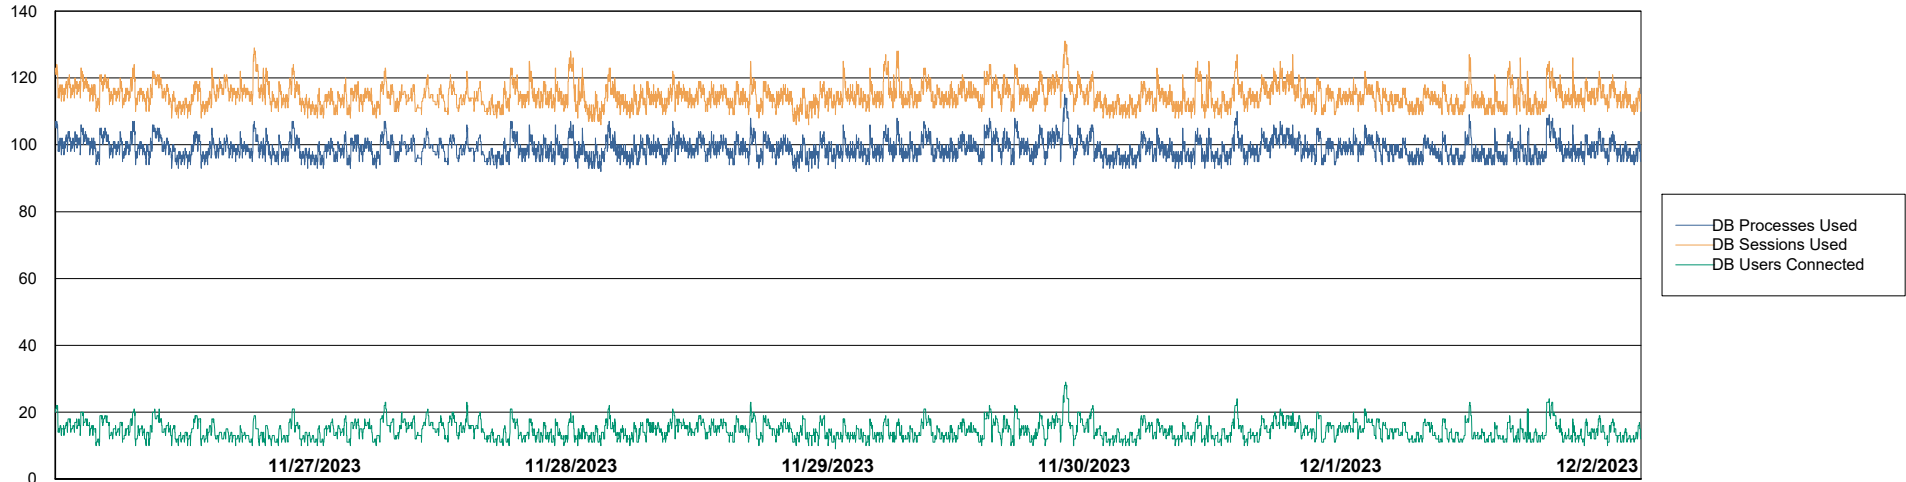

Database Performance ELI_PRD_FRASEQXPRDDB04_ABS1