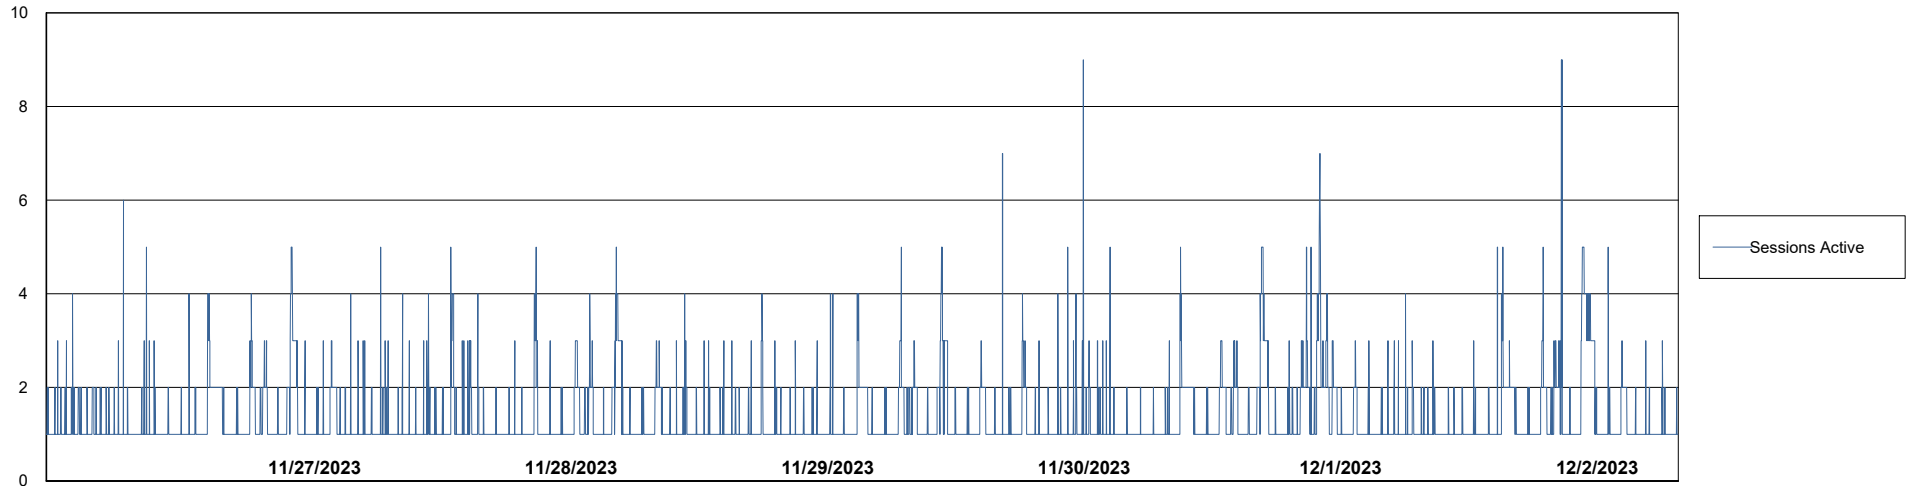

Database Performance ELI_PRD_FRASEQXPRDDB04_ABS1