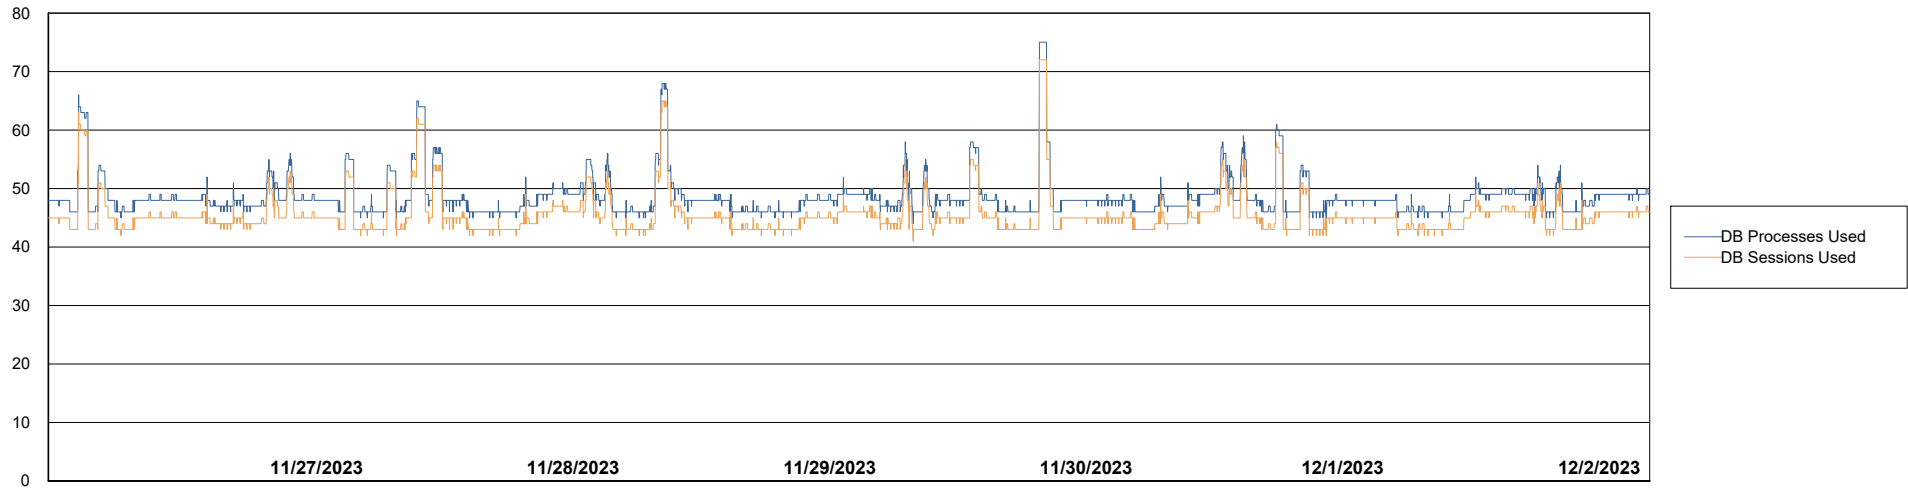

Database Performance DFD_PRD_S-S-ABSBI-V_ABS1

DB Processes Max 500