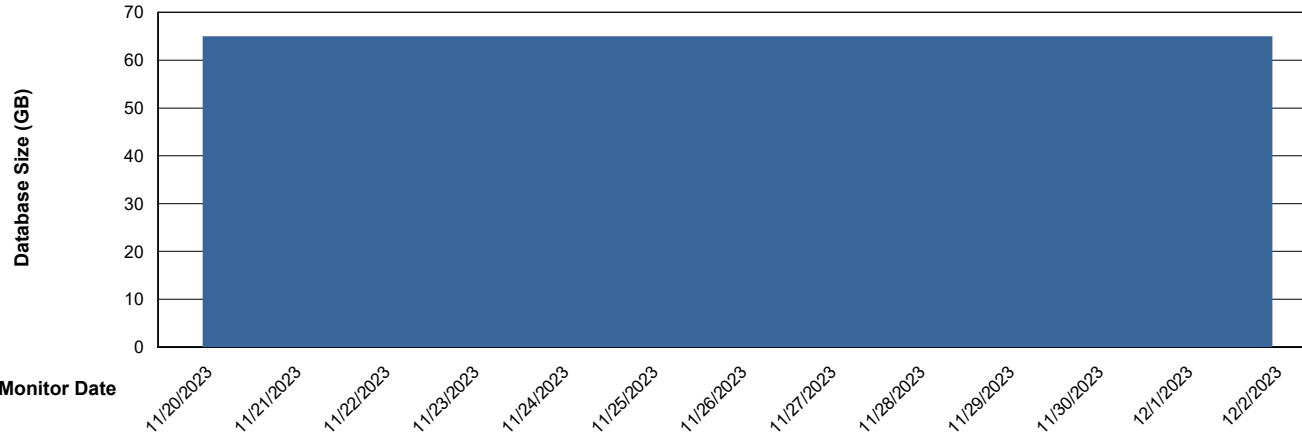

DB Processes Max 300

Weekly SLA Customer Report

Customer CIW Production
 Database ID 45

DATABASE SIZE CIW_PRD_ORACLE8_ABS1

Database growth over last month

Database Tablespace CIW_PRD_ORACLE8_ABS1

Date	Tablespace Name	Filesize (Gb)	Usedsize (Gb)	Percentage free
12/2/2023	ABSDATA	62	50	19
	INDX	12	7	38
12/1/2023	ABSDATA	62	50	19
	INDX	12	7	38
11/30/2023	ABSDATA	62	50	19
	INDX	12	7	38
11/29/2023	ABSDATA	62	50	19
	INDX	12	7	38
11/28/2023	ABSDATA	62	50	19
	INDX	12	7	38
11/27/2023	ABSDATA	60	50	16
	INDX	12	7	38
11/26/2023	ABSDATA	60	50	16
	INDX	12	7	38