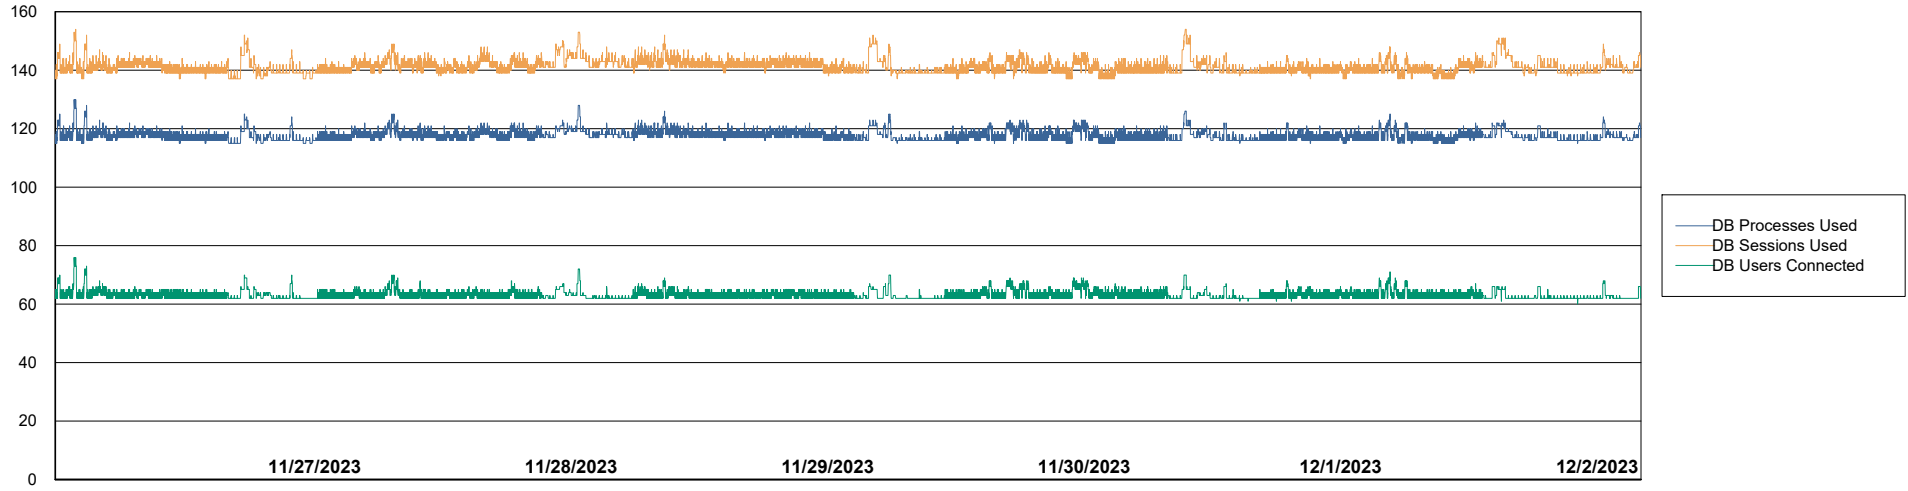

Harddisk Usage CIW_PRD_ORACLE9

	Free disk space on C: (%)	Total disk space on C: (Gb)	Used disk space on C: (Gb)	Free disk space on D: (%)	Total disk space on D: (Gb)	Used disk space on D: (Gb)	Free disk space on E: (%)	Total disk space on E: (Gb)	Used disk space on E: (Gb)
12/2/2023	87	701	90	65	700	248	98	830	17
12/1/2023	87	701	90	63	700	260	98	830	17
11/30/2023	87	701	90	63	700	258	98	830	17
11/29/2023	87	701	90	63	700	257	98	830	17
11/28/2023	87	701	90	64	700	253	98	830	17
11/27/2023	87	701	90	64	700	251	98	830	17
11/26/2023	87	701	90	64	700	249	98	830	17

Weekly SLA Customer Report

Customer CIW Production
Database ID 45

Database Performance CIW_PRD_ORACLE8_ABS1

Weekly SLA Customer Report

Customer CIW Production
Database ID 45

Database Performance CIW_PRD_ORACLE9_HSBABS1