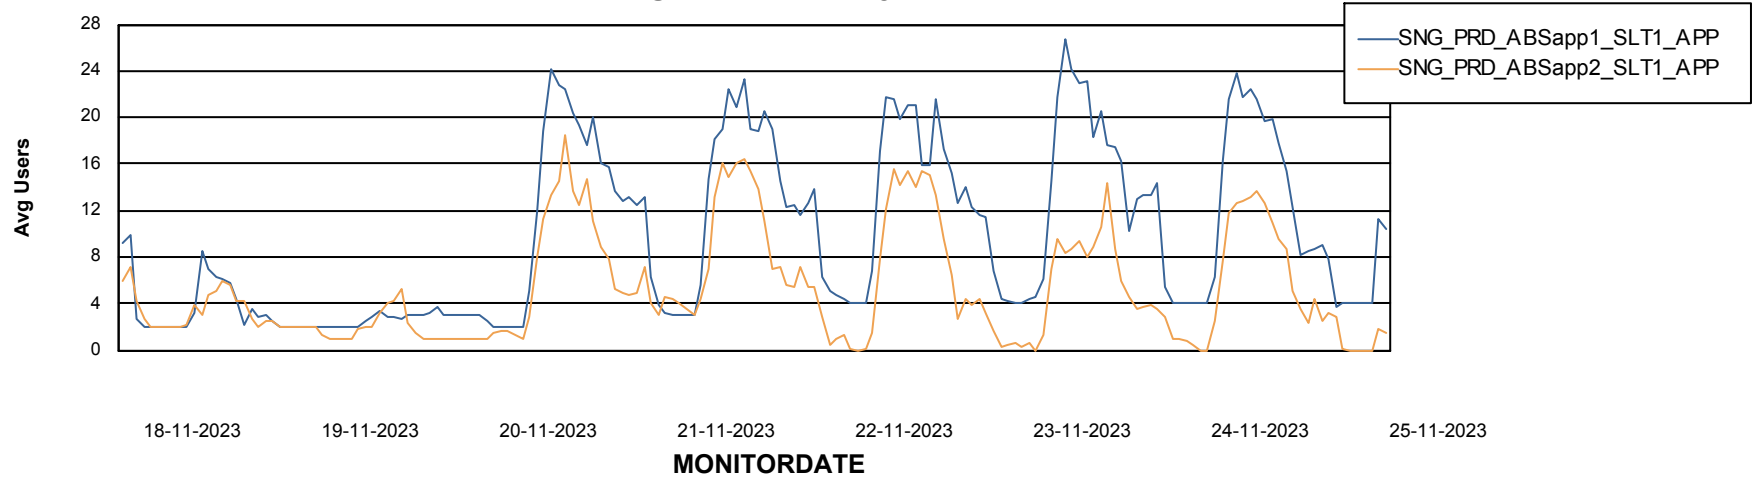

Avg users per day per ABS server