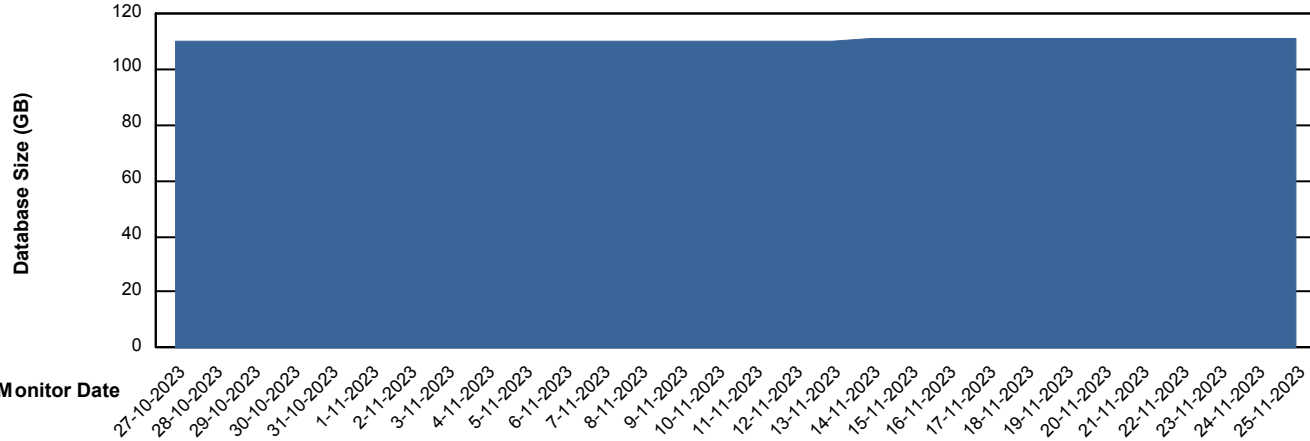

DB Processes Max 300

Weekly SLA Customer Report

Customer RSS Production
 Database ID 52

DATABASE SIZE RSS_PRD_SV1364_PRD_DB

Database growth over last month

Database Tablespace RSS_PRD_SV1364_PRD_DB

Date	Tablespace Name	Filesize (Gb)	Usedsize (Gb)	Percentage free
25-11-2023	ABSDATA	55	45	18
	INDX	75	62	18
24-11-2023	ABSDATA	55	45	18
	INDX	75	62	18
23-11-2023	ABSDATA	55	45	18
	INDX	75	62	18
22-11-2023	ABSDATA	55	45	18
	INDX	75	62	18
21-11-2023	ABSDATA	55	45	18
	INDX	75	62	18
20-11-2023	ABSDATA	55	45	18
	INDX	75	62	18
19-11-2023	ABSDATA	55	45	18
	INDX	75	62	18