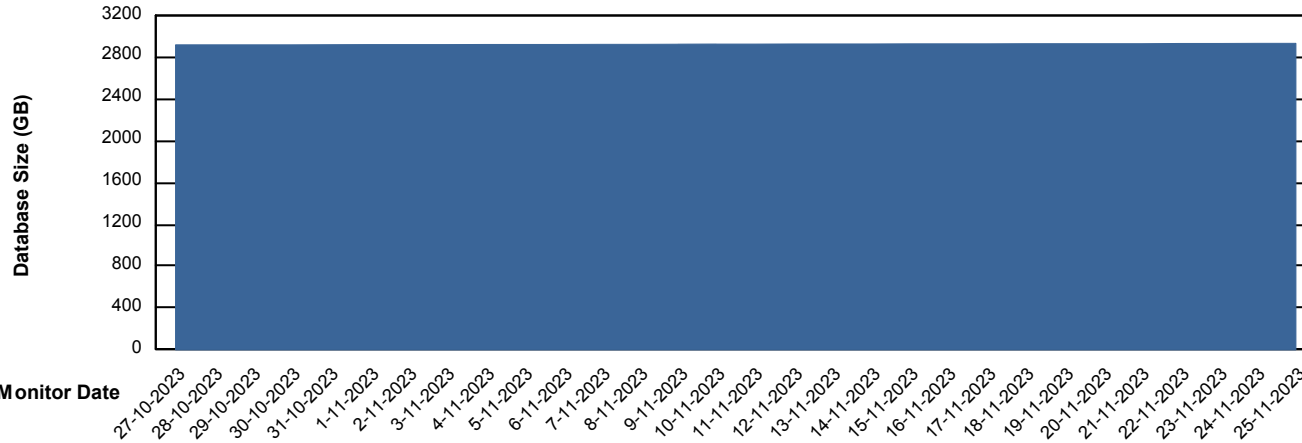

Weekly SLA Customer Report

Customer LTS(CleanLease)_Test
Database ID 127

Database Performance LTS_TEST_CLSABSDB01T_TSTDB

Weekly SLA Customer Report

Customer LTS(CleanLease)_Test
 Database ID 127

DATABASE SIZE LTS_TEST_CLSABSDB01T_TSTDB

Database growth over last month

Database Tablespace LTS_TEST_CLSABSDB01T_TSTDB

Date	Tablespace Name	Filesize (Gb)	Usedsize (Gb)	Percentage free
25-11-2023	ABSDATA	1,183	1,063	10
	INDX	2,102	1,859	12
24-11-2023	ABSDATA	1,183	1,063	10
	INDX	2,102	1,859	12
23-11-2023	ABSDATA	1,183	1,062	10
	INDX	2,102	1,859	12
22-11-2023	ABSDATA	1,183	1,062	10
	INDX	2,102	1,859	12
21-11-2023	ABSDATA	1,183	1,062	10
	INDX	2,102	1,858	12
20-11-2023	ABSDATA	1,183	1,061	10
	INDX	2,102	1,858	12
19-11-2023	ABSDATA	1,183	1,061	10
	INDX	2,102	1,858	12