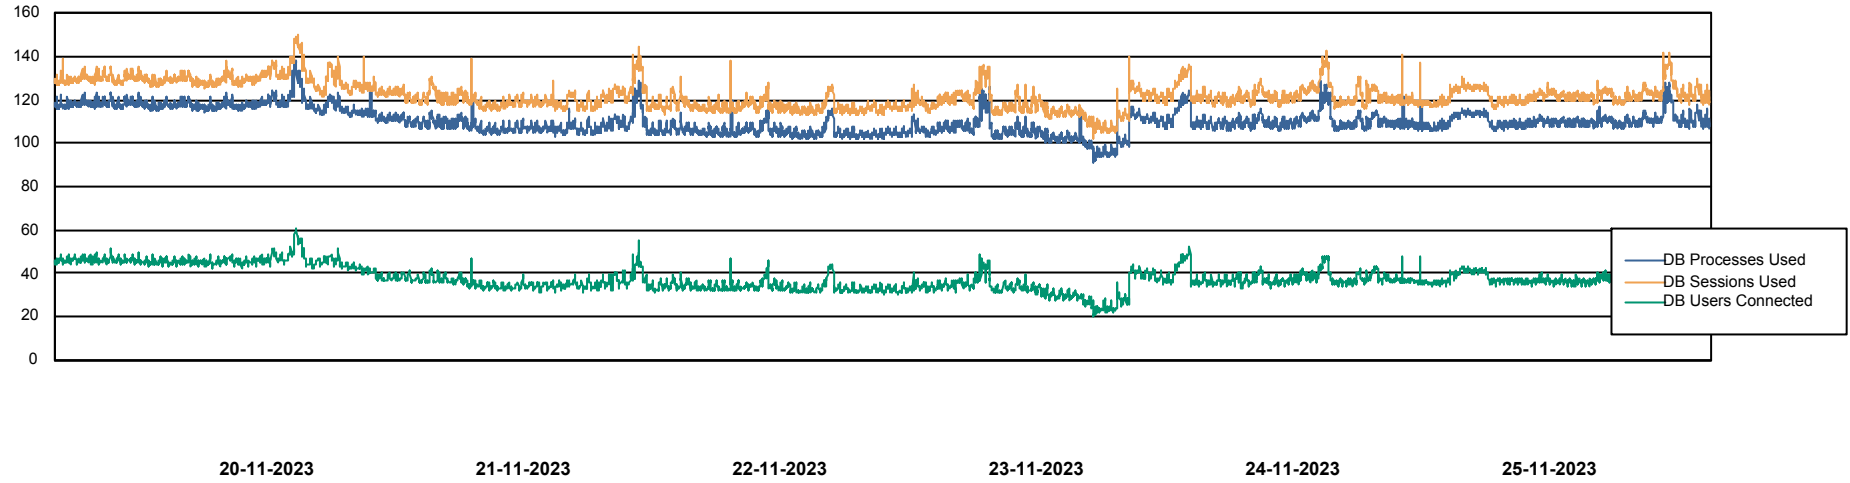

Database Performance LTS_PROD_CLSABSBI01_BI