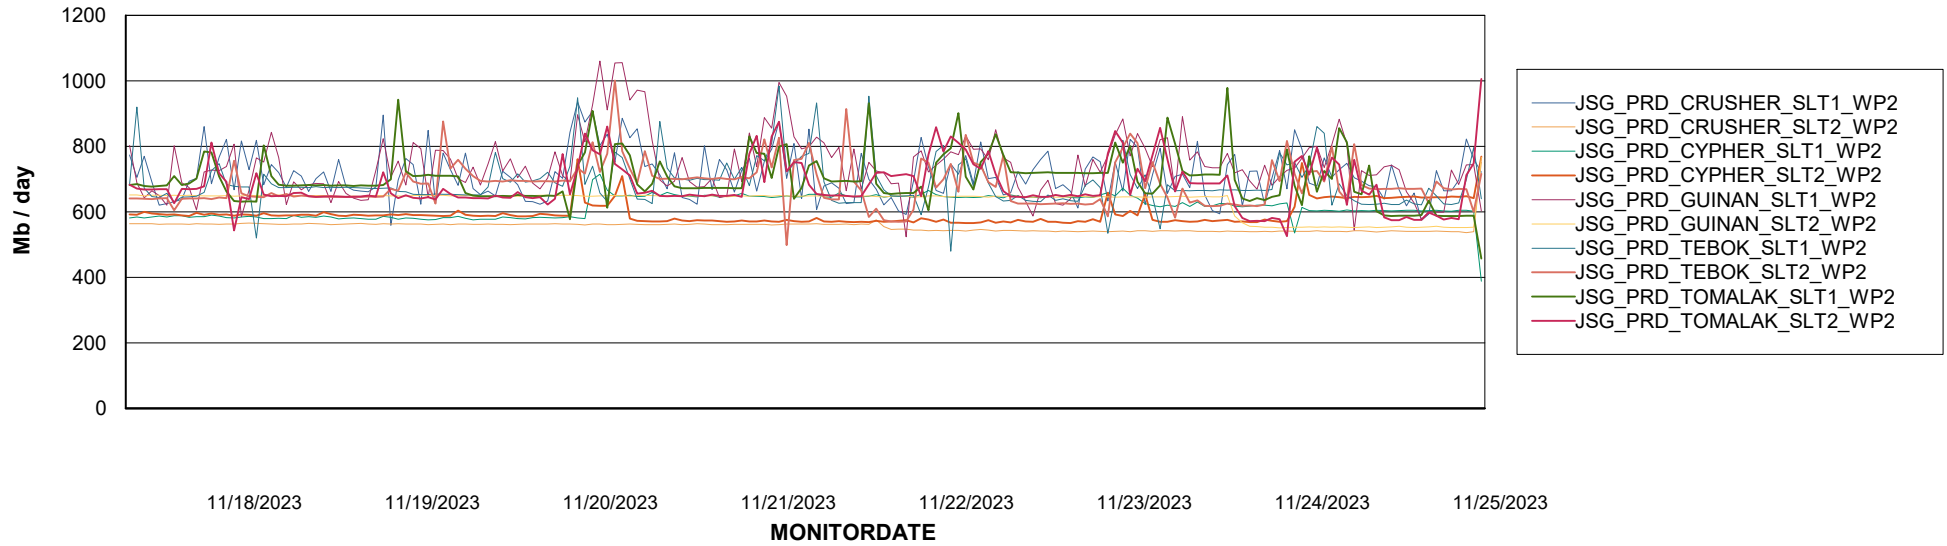

ABSSolute Web Component Services

Avg memory used per ABS Web component

Weekly SLA Customer Report

Customer JSG_Production (24/7)
Database ID 102

Disaster per ABS component

- JSG_PRD_CRUSHER_SLT1_WP2
- JSG_PRD_CRUSHER_SLT2_WP2
- JSG_PRD_CYPHER_SLT1_WP2
- JSG_PRD_CYPHER_SLT2_WP2
- JSG_PRD_GUNAN_SLT1_WP2
- JSG_PRD_GUNAN_SLT2_WP2
- JSG_PRD_LAFORGE_SLT1_APP
- JSG_PRD_LAFORGE_SLT1_REP
- JSG_PRD_LAFORGE_SLT2_APP
- JSG_PRD_LAFORGE_SLT2_REP
- JSG_PRD_LAFORGE_SLT3_APP
- JSG_PRD_LAFORGE_SLT3_REP
- JSG_PRD_LAFORGE_SLT4_APP
- JSG_PRD_LAFORGE_SLT4_REP
- JSG_PRD_LAFORGE_SLT5_APP
- JSG_PRD_LAFORGE_SLT5_REP
- JSG_PRD_LAFORGE_SLT6_APP
- JSG_PRD_LAFORGE_SLT6_REP
- JSG_PRD_TEBOK_SLT1_WP2
- JSG_PRD_TEBOK_SLT2_WP2
- JSG_PRD_TOMALAK_SLT1_WP2
- JSG_PRD_TOMALAK_SLT2_WP2
- JSG_PRD_TROI_SLT1_APP
- JSG_PRD_TROI_SLT1_REP
- JSG_PRD_TROI_SLT2_APP
- JSG_PRD_TROI_SLT2_REP
- JSG_PRD_TROI_SLT4_APP
- JSG_PRD_TROI_SLT4_REP
- JSG_PRD_TROI_SLT5_APP
- JSG_PRD_TROI_SLT5_REP
- JSG_PRD_TROI_SLT6_APP
- JSG_PRD_TROI_SLT6_REP
- JSG_PRD_WORF_SLT1_APP
- JSG_PRD_WORF_SLT1_REP
- JSG_PRD_WORF_SLT2_APP
- JSG_PRD_WORF_SLT2_REP
- JSG_PRD_WORF_SLT4_APP
- JSG_PRD_WORF_SLT4_REP
- JSG_PRD_WORF_SLT5_APP
- JSG_PRD_WORF_SLT5_REP