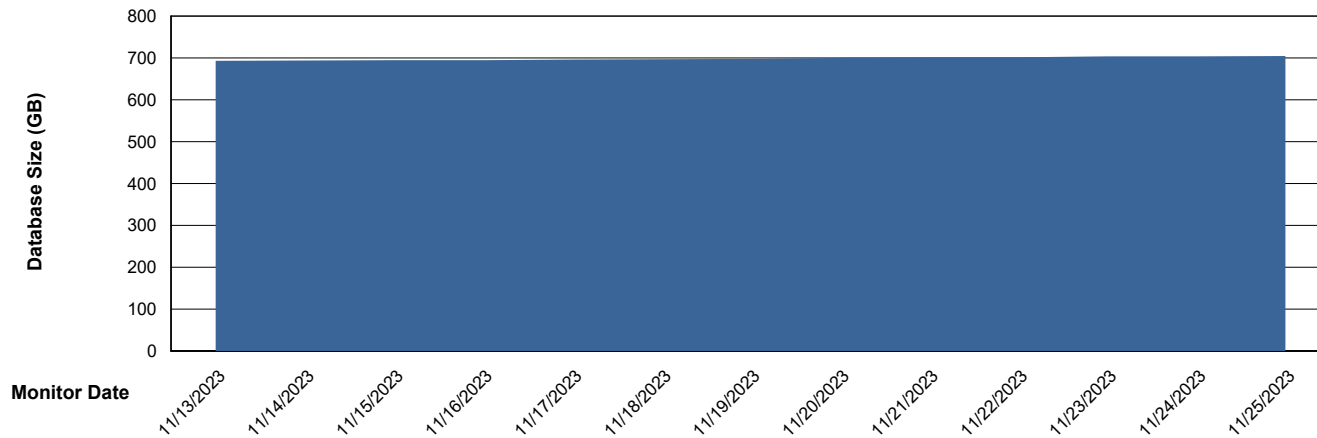

Customer JSG_Production (24/7)
Database ID 102

DATABASE SIZE JSG_PRD_BASHIR_DB_ABS1

Database growth over last month

DATABASE SIZE JSG_PRD_RIKER_DB_HSBABS1

Database growth over last month

Weekly SLA Customer Report

Customer JSG_Production (24/7)
 Database ID 102

Database Tablespace JSG_PRD_BASHIR_DB_ABS1

Date	Tablespace Name	Filesize (Gb)	Usedsize (Gb)	Percentage free
11/25/2023	ABSDATA	142	122	14
	INDX	168	142	15
11/24/2023	ABSDATA	142	122	14
	INDX	168	142	16
11/23/2023	ABSDATA	142	122	14
	INDX	168	141	16
11/22/2023	ABSDATA	142	122	14
	INDX	168	141	16
11/21/2023	ABSDATA	142	122	14
	INDX	168	141	16
11/20/2023	ABSDATA	142	121	15
	INDX	168	141	16
11/19/2023	ABSDATA	142	121	15
	INDX	168	140	17