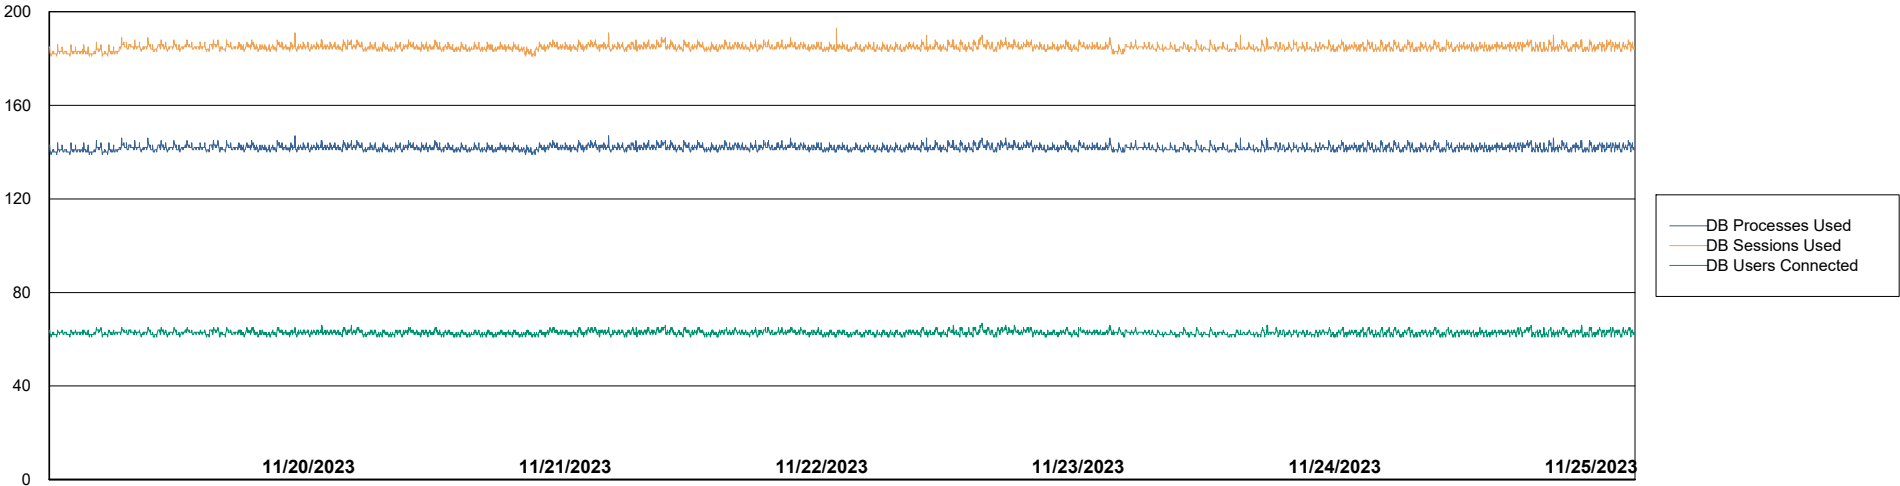

Database Performance HUE_PRD_S-ORABI2_ABS1