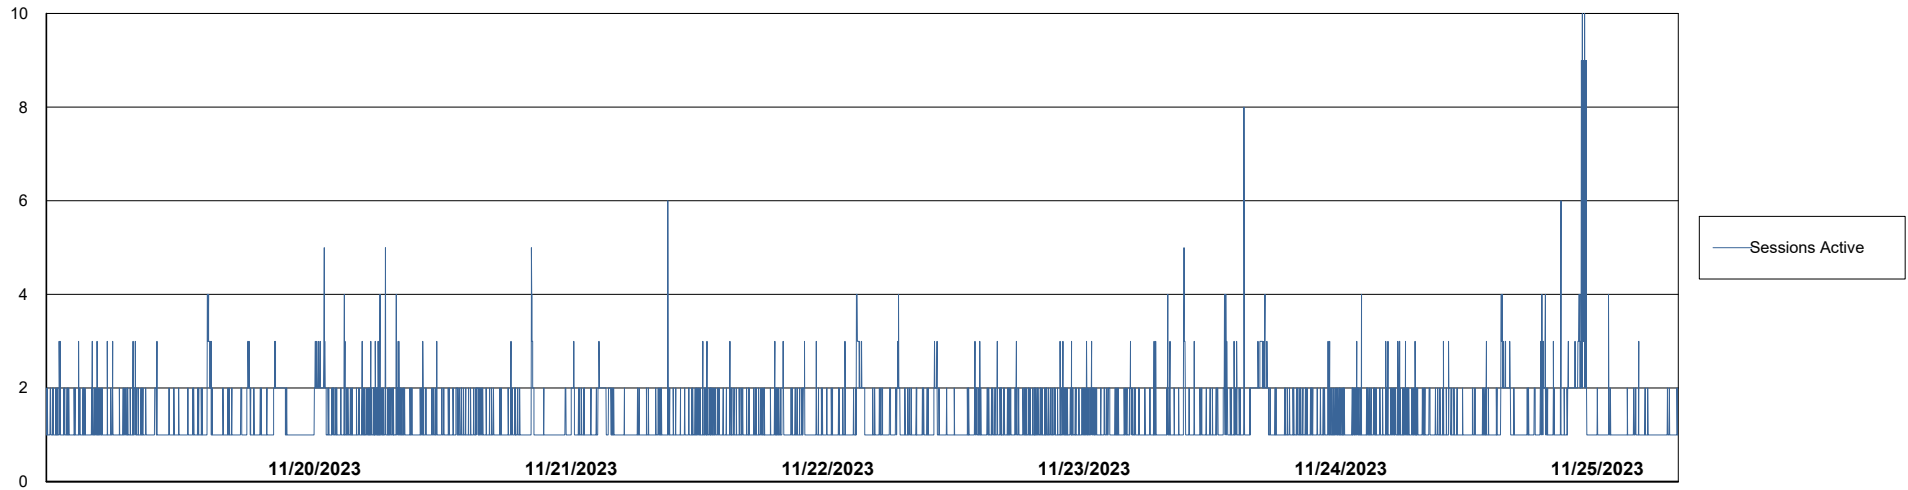

Database Performance ELJ_PRD_FRASEQXPRDDB01_ABS1