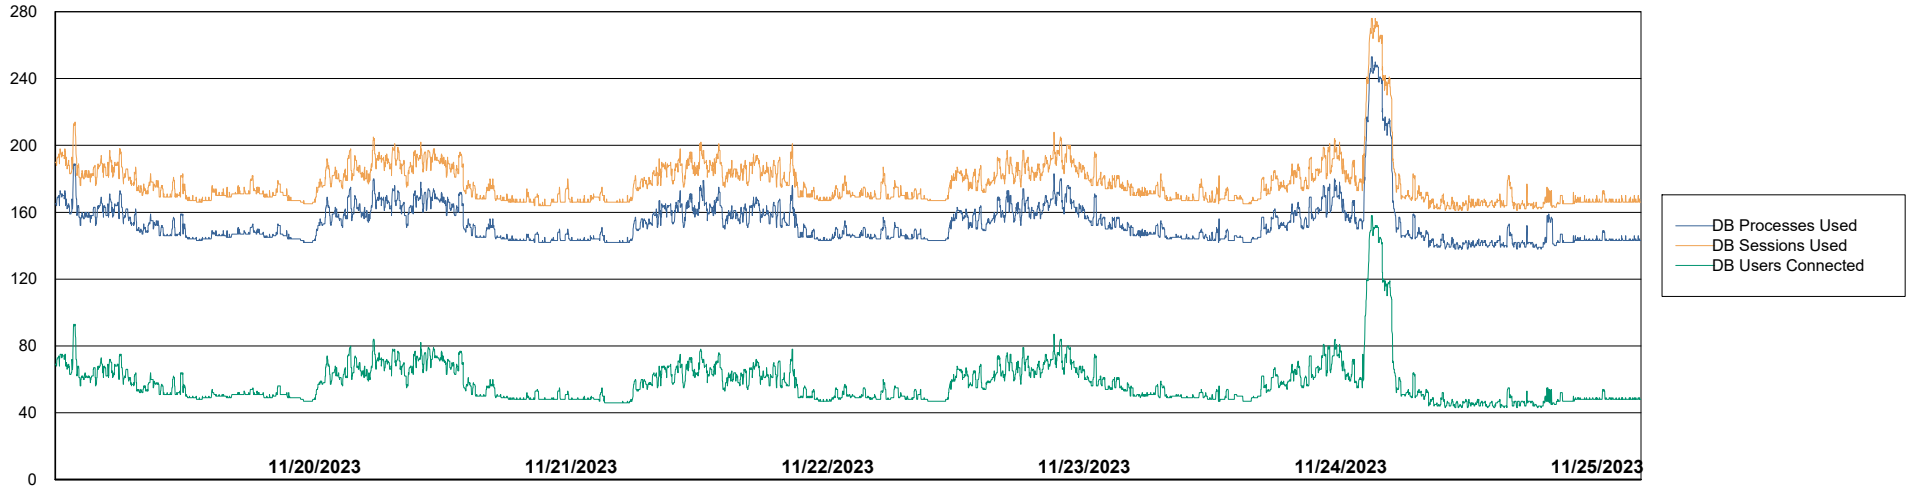

Database Performance ELJ_PRD_FRASEQXPRDDB01_ABS1