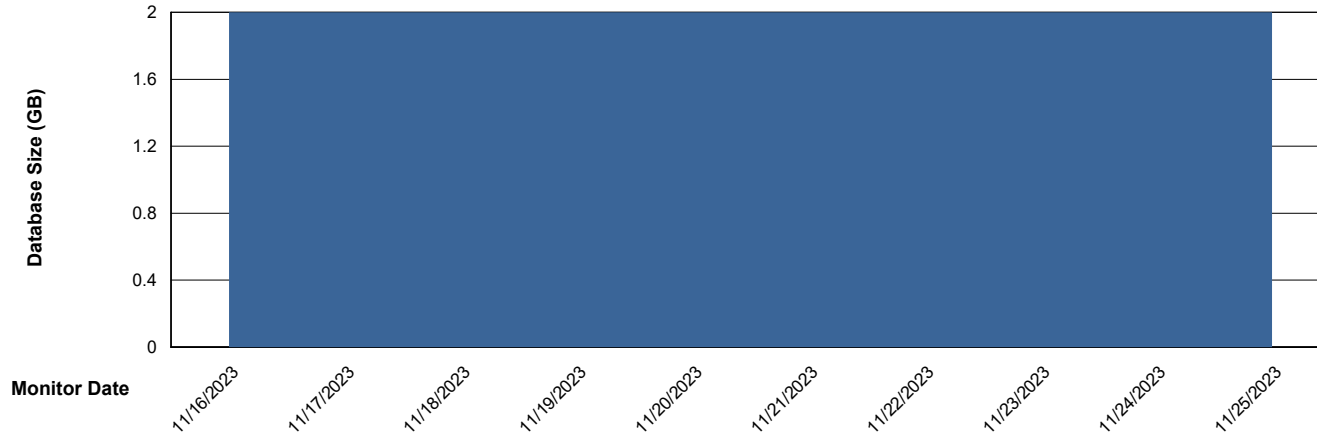

DB Processes Max 4
DB Sessions Max 600

Weekly SLA Customer Report

Customer DFD_Production
Database ID 39

DATABASE SIZE DFD_PRD_S-S-ABSBI-V_ABS1

Database growth over last month

DATABASE SIZE DFD_PRD_S-S-ORACLE01-F_ABS1

Database growth over last month

Weekly SLA Customer Report

Customer DFD_Production
Database ID 39

Database Tablespace DFD_PRD_S-S-ABSBI-V_ABS1

Date	Tablespace Name	Filesize (Gb)	Usedsize (Gb)	Percentage free
11/25/2023	ABSDATA	57	0	100
	INDX	52	0	100
11/24/2023	ABSDATA	57	0	100
	INDX	52	0	100
11/23/2023	ABSDATA	57	0	100
	INDX	52	0	100
11/22/2023	ABSDATA	57	0	100
	INDX	52	0	100
11/21/2023	ABSDATA	57	0	100
	INDX	52	0	100
11/20/2023	ABSDATA	57	0	100
	INDX	52	0	100
11/19/2023	ABSDATA	57	0	100
	INDX	52	0	100