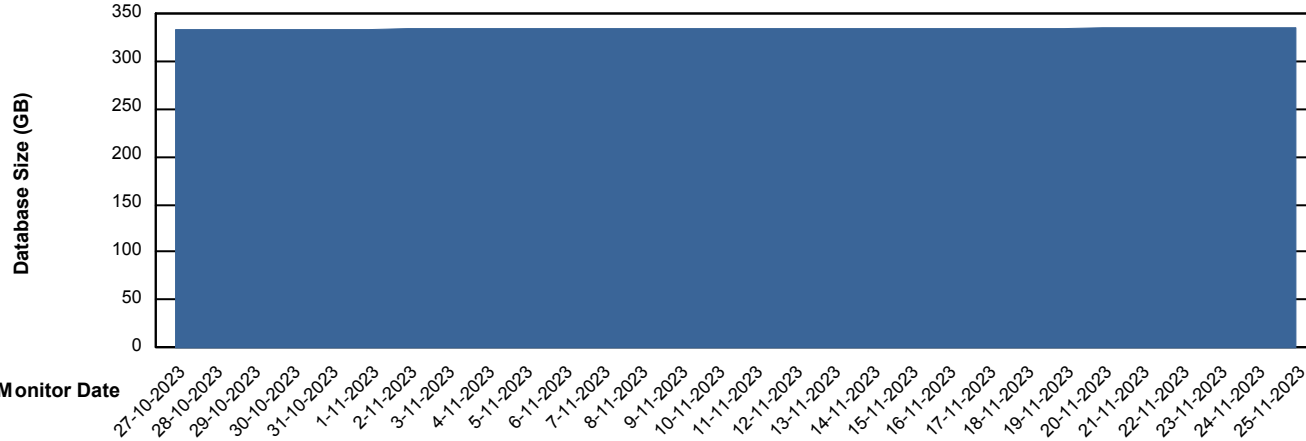

DB Processes Max 1,000

Weekly SLA Customer Report

Customer CLO Production
 Database ID 38

DATABASE SIZE CLODB_PRD_CLO-ORA01

Database growth over last month

Database Tablespace CLODB_PRD_CLO-ORA01

Date	Tablespace Name	Filesize (Gb)	Usedsize (Gb)	Percentage free
25-11-2023	ABSDATA	110	89	19
	INDX	256	221	14
24-11-2023	ABSDATA	110	89	19
	INDX	256	221	14
23-11-2023	ABSDATA	110	89	19
	INDX	256	220	14
22-11-2023	ABSDATA	110	89	19
	INDX	256	220	14
21-11-2023	ABSDATA	110	89	19
	INDX	256	220	14
20-11-2023	ABSDATA	110	89	19
	INDX	256	220	14
19-11-2023	ABSDATA	110	89	19
	INDX	256	220	14