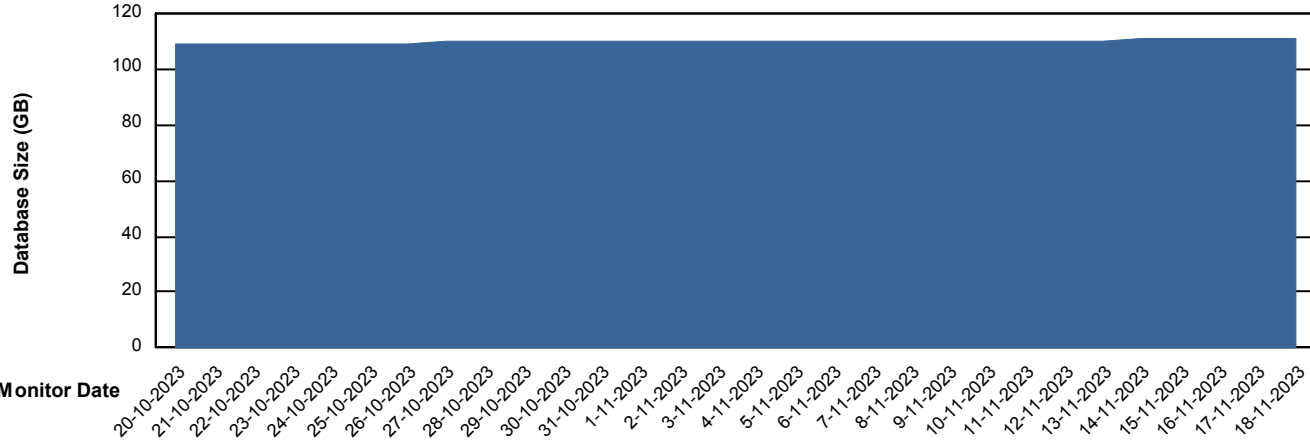

DB Processes Max 300

Weekly SLA Customer Report

Customer RSS Production
 Database ID 52

DATABASE SIZE RSS_PRD_SV1364_PRD_DB

Database growth over last month

Database Tablespace RSS_PRD_SV1364_PRD_DB

Date	Tablespace Name	Filesize (Gb)	Usedsize (Gb)	Percentage free
18-11-2023	ABSDATA	55	45	18
	INDX	75	62	18
17-11-2023	ABSDATA	55	45	18
	INDX	75	62	18
16-11-2023	ABSDATA	55	45	18
	INDX	75	61	18
15-11-2023	ABSDATA	55	45	19
	INDX	75	61	19
14-11-2023	ABSDATA	55	45	19
	INDX	75	61	19
13-11-2023	ABSDATA	55	45	19
	INDX	75	61	19
12-11-2023	ABSDATA	55	45	19
	INDX	75	61	19