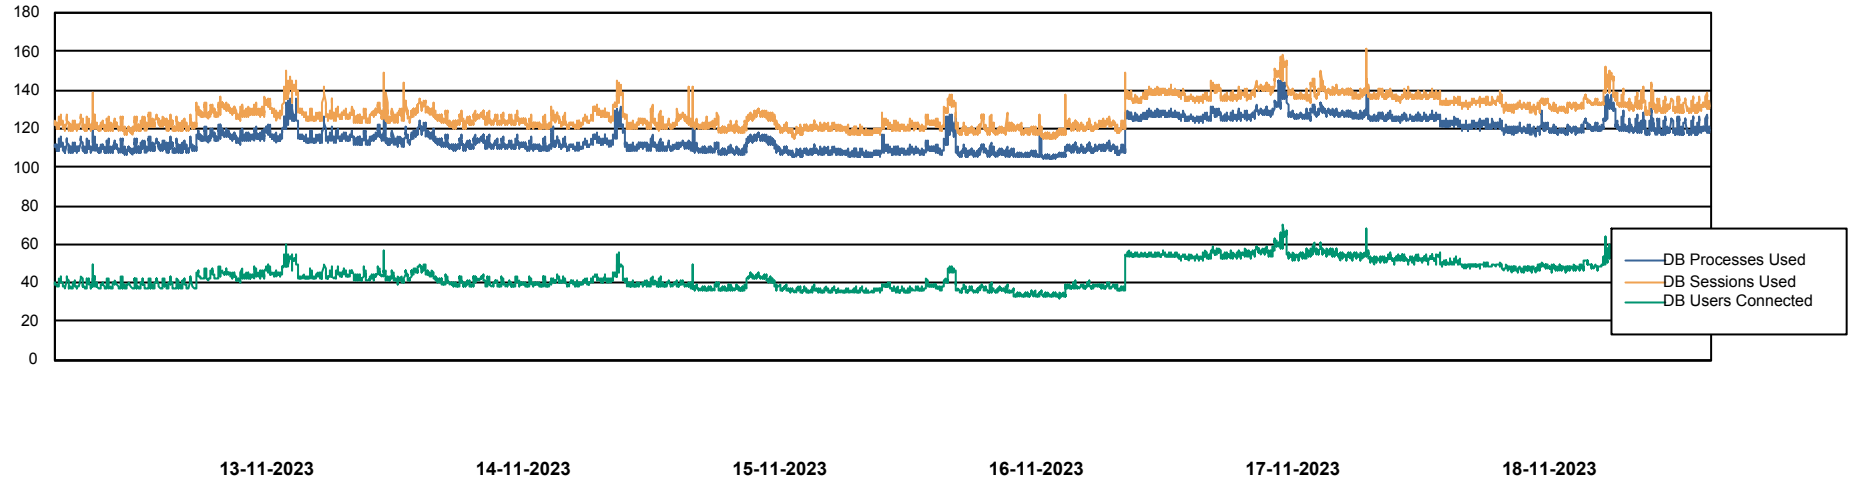

Database Performance LTS_PROD_CLSABSBI01_BI