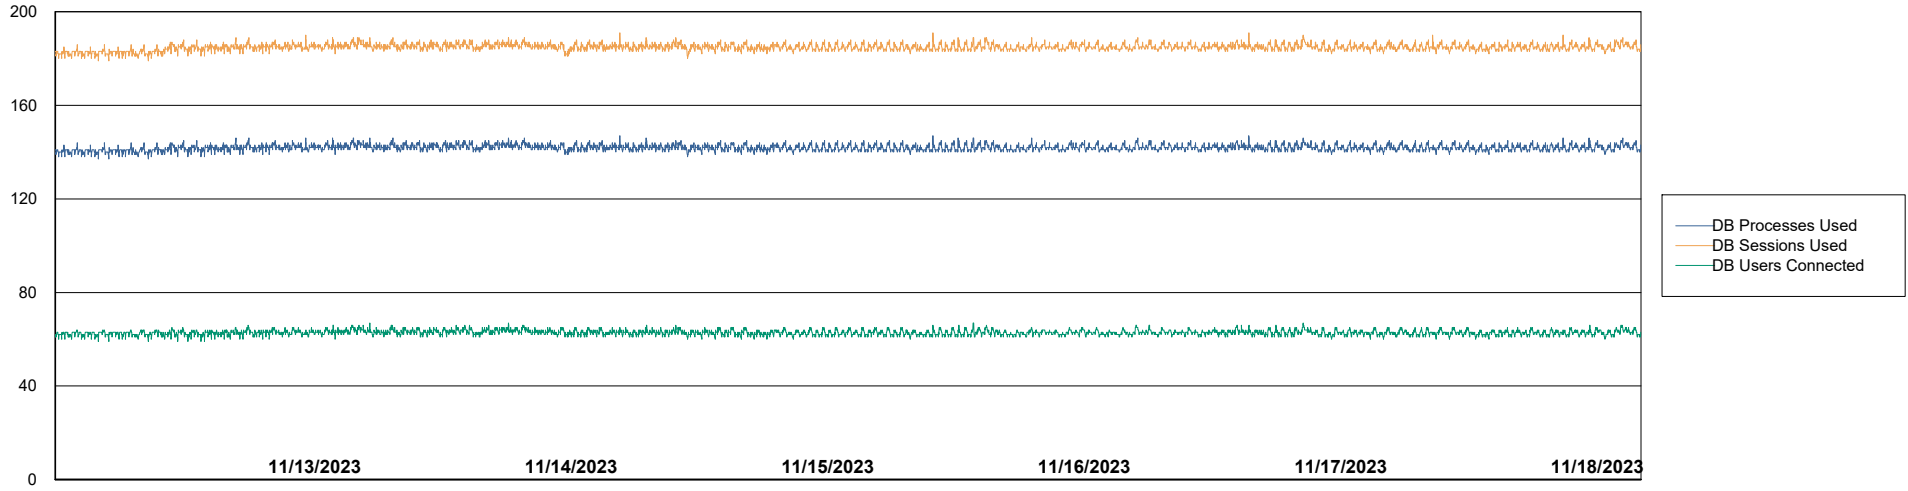

Database Performance HUE_PRD_S-ORABI2_ABS1