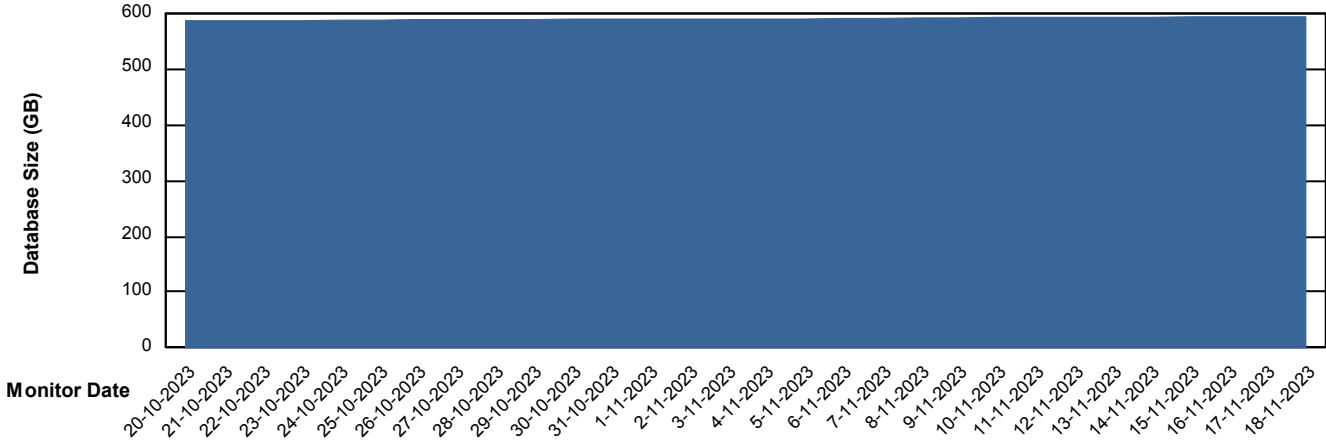

DB Processes Max 0
DB Processes Max 1,000

Weekly SLA Customer Report

Customer BGG_Production
 Database ID 162

DATABASE SIZE BGG_PRD_DEDC-DB07_DB_Production

Database growth over last month

Database Tablespace BGG_PRD_DEDC-DB07_DB_Production

Date	Tablespace Name	Filesize (Gb)	Usedsize (Gb)	Percentage free
18-11-2023	ABSDATA	656	551	16
	INDX	38	26	32
17-11-2023	ABSDATA	656	551	16
	INDX	38	26	32
16-11-2023	ABSDATA	656	551	16
	INDX	38	26	32
15-11-2023	ABSDATA	656	551	16
	INDX	38	26	32
14-11-2023	ABSDATA	656	550	16
	INDX	38	26	32
13-11-2023	ABSDATA	656	550	16
	INDX	38	26	32
12-11-2023	ABSDATA	656	550	16
	INDX	38	26	32