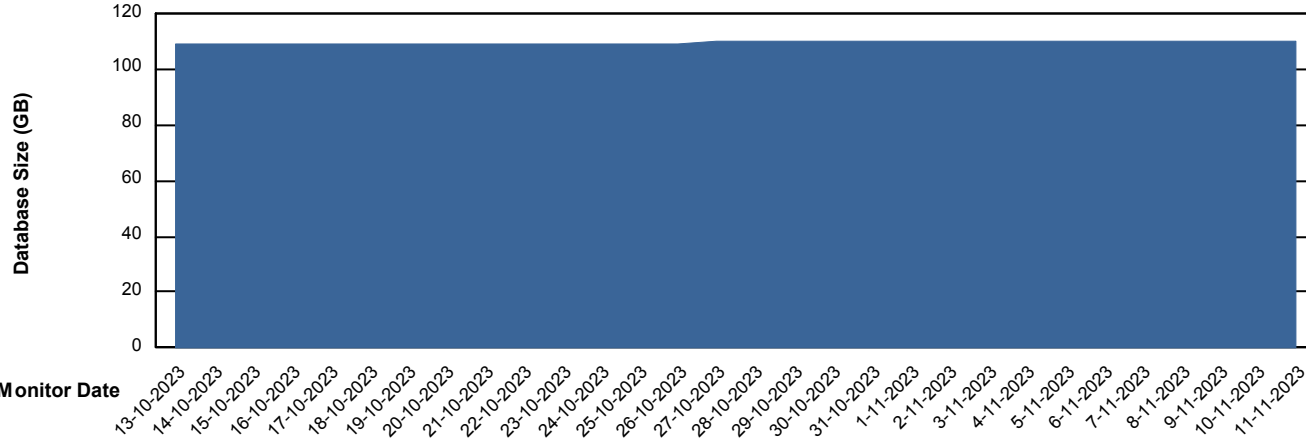

DB Processes Max 300

Weekly SLA Customer Report

Customer RSS Production
 Database ID 52

DATABASE SIZE RSS_PRD_SV1364_PRD_DB

Database growth over last month

Database Tablespace RSS_PRD_SV1364_PRD_DB

Date	Tablespace Name	Filesize (Gb)	Usedsize (Gb)	Percentage free
11-11-2023	ABSDATA	55	45	19
	INDX	75	61	19
10-11-2023	ABSDATA	55	45	19
	INDX	75	61	19
9-11-2023	ABSDATA	55	45	19
	INDX	75	61	19
8-11-2023	ABSDATA	55	45	19
	INDX	75	61	19
7-11-2023	ABSDATA	55	45	19
	INDX	75	61	19
6-11-2023	ABSDATA	55	45	19
	INDX	75	61	19
5-11-2023	ABSDATA	55	45	19
	INDX	75	61	19