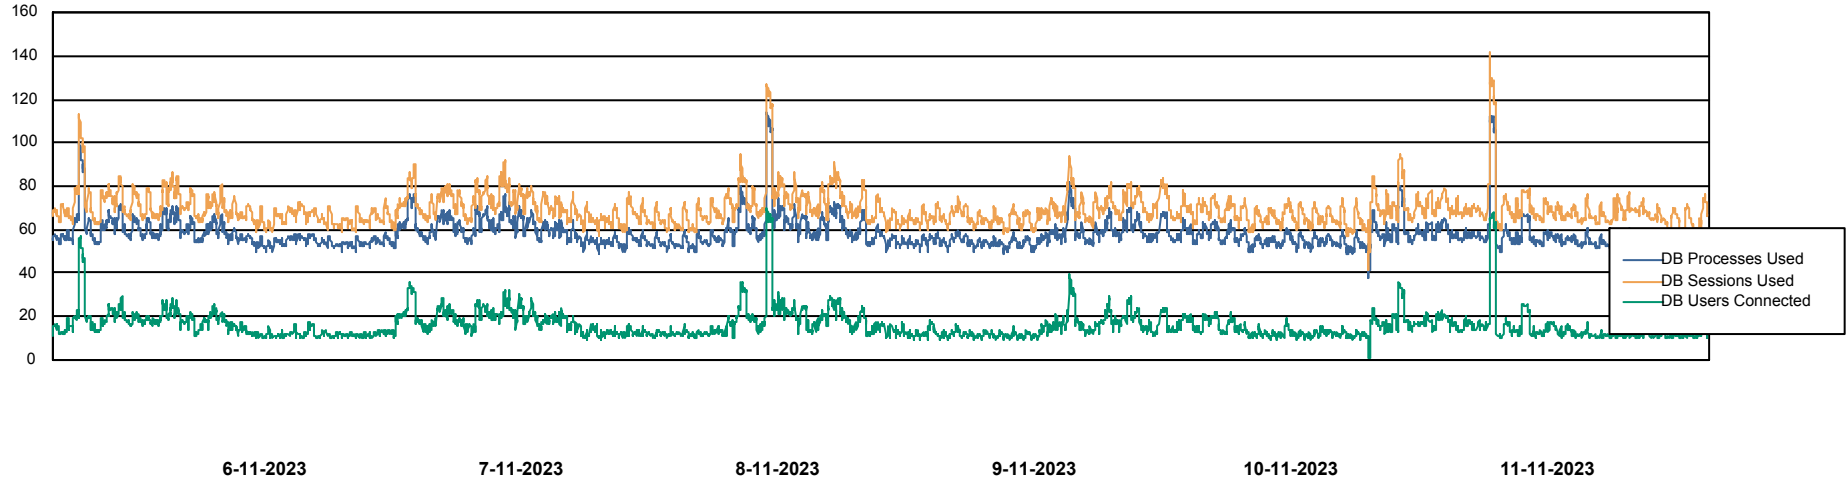

Database Performance NOA_BI_NOVOBI_Production