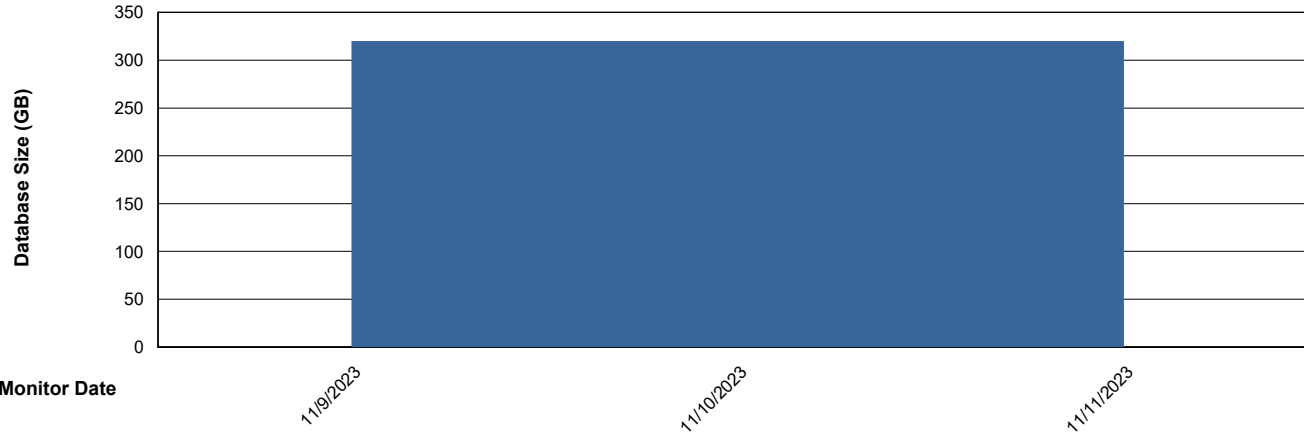

DATABASE SIZE LLGDB_Production

Database growth over last month

Database Tablespace LLGDB_Production

Date	Tablespace Name	Filesize (Gb)	Usedsize (Gb)	Percentage free
11/11/2023	ABSDATA	178	127	29
	INDX	216	184	15
11/10/2023	ABSDATA	178	127	29
	INDX	216	184	15
11/9/2023	ABSDATA	178	127	29
	INDX	216	183	15