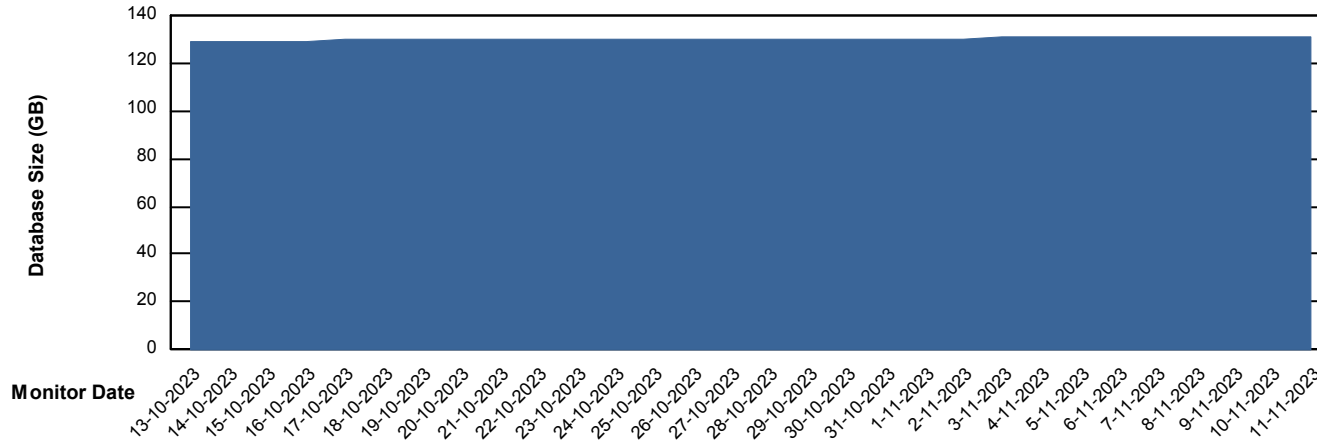

DB Processes Max 1,000

Weekly SLA Customer Report

Customer EUT_Production
Database ID 114

DATABASE SIZE EUT_EUP_PRD_URVINA22T_DB

Database growth over last month

DATABASE SIZE EUT_URM_PRD_URVINA26_DB

Database growth over last month

Weekly SLA Customer Report

Customer EUT_Production
 Database ID 114

Database Tablespace EUT_EUP_PRD_URVINA22T_DB

Date	Tablespace Name	Filesize (Gb)	Usedsize (Gb)	Percentage free
11-11-2023	ABSDATA	117	97	17
	INDX	26	21	21
10-11-2023	ABSDATA	117	97	17
	INDX	26	21	21
9-11-2023	ABSDATA	117	97	17
	INDX	26	21	21
8-11-2023	ABSDATA	117	97	17
	INDX	26	21	21
7-11-2023	ABSDATA	117	97	17
	INDX	26	21	21
6-11-2023	ABSDATA	117	97	17
	INDX	26	21	21
5-11-2023	ABSDATA	117	97	17
	INDX	26	21	21