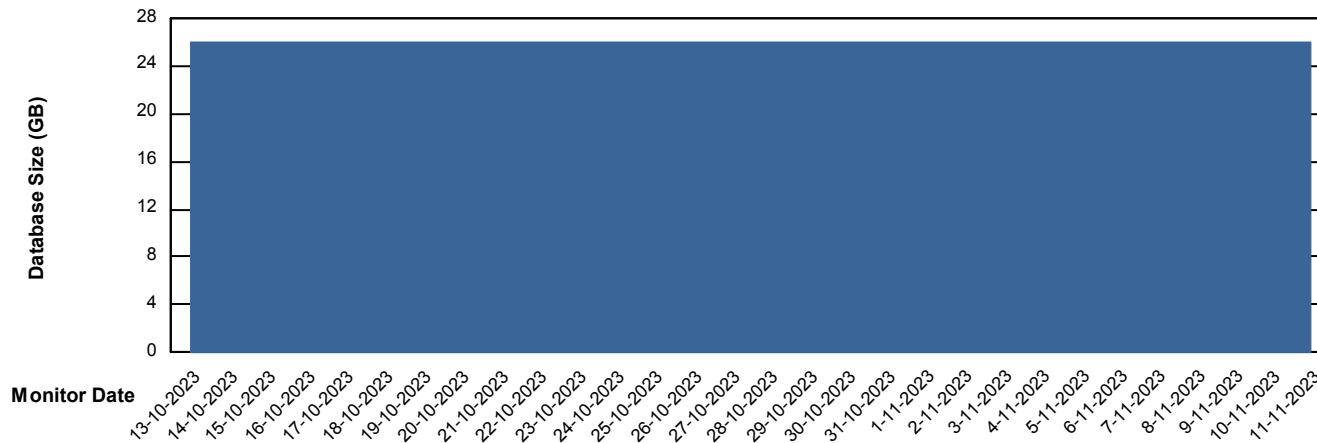

DB Processes Max 1,000

Weekly SLA Customer Report

Customer EUT_Production
Database ID 114

DATABASE SIZE EUT_EUP_PRD_URVINA22T_DB

Database growth over last month

DATABASE SIZE EUT_URM_PRD_URVINA26_DB

Database growth over last month

Weekly SLA Customer Report

Customer EUT_Production
 Database ID 114

Database Tablespace EUT_EUP_PRD_URVINA22T_DB

Date	Tablespace Name	Filesize (Gb)	Usedsize (Gb)	Percentage free
11-11-2023	ABSDATA	117	97	17
	INDX	26	21	21
10-11-2023	ABSDATA	117	97	17
	INDX	26	21	21
9-11-2023	ABSDATA	117	97	17
	INDX	26	21	21
8-11-2023	ABSDATA	117	97	17
	INDX	26	21	21
7-11-2023	ABSDATA	117	97	17
	INDX	26	21	21
6-11-2023	ABSDATA	117	97	17
	INDX	26	21	21
5-11-2023	ABSDATA	117	97	17
	INDX	26	21	21