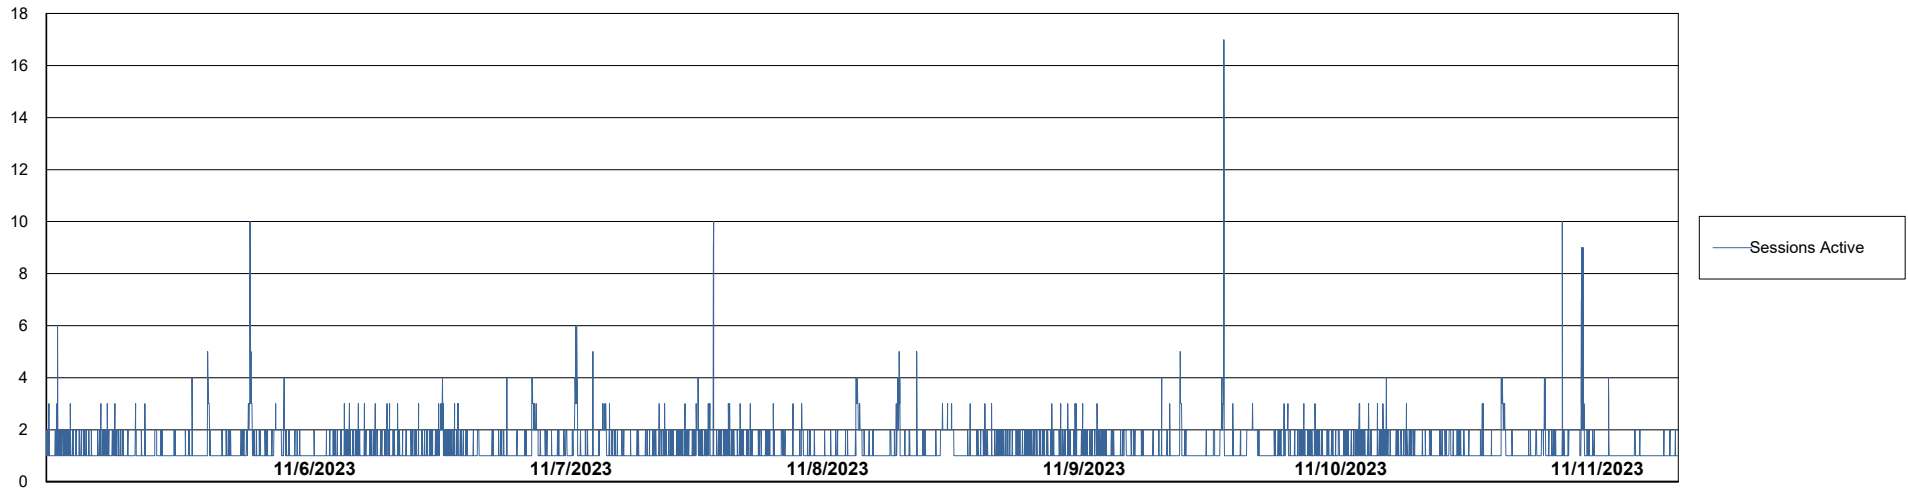

Database Performance ELJ_PRD_FRASEQXPRDDB01_ABS1