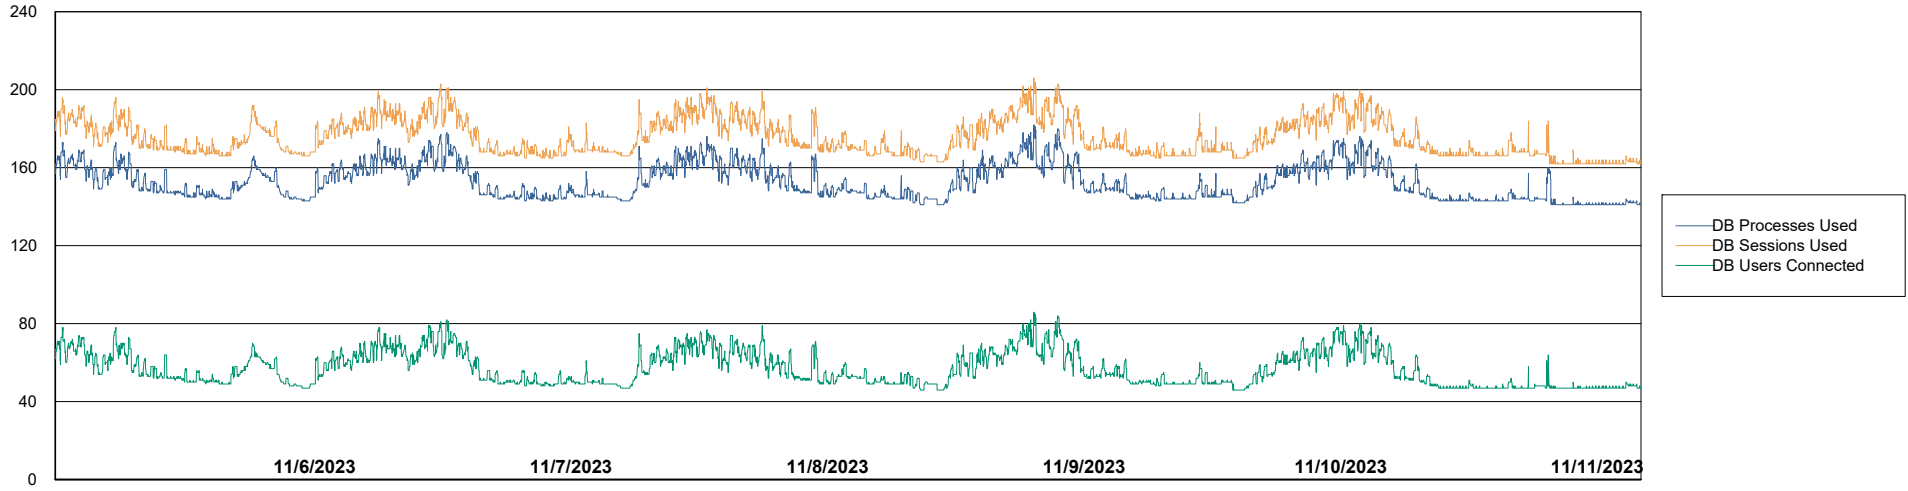

Database Performance ELJ_PRD_FRASEQXPRDDB01_ABS1