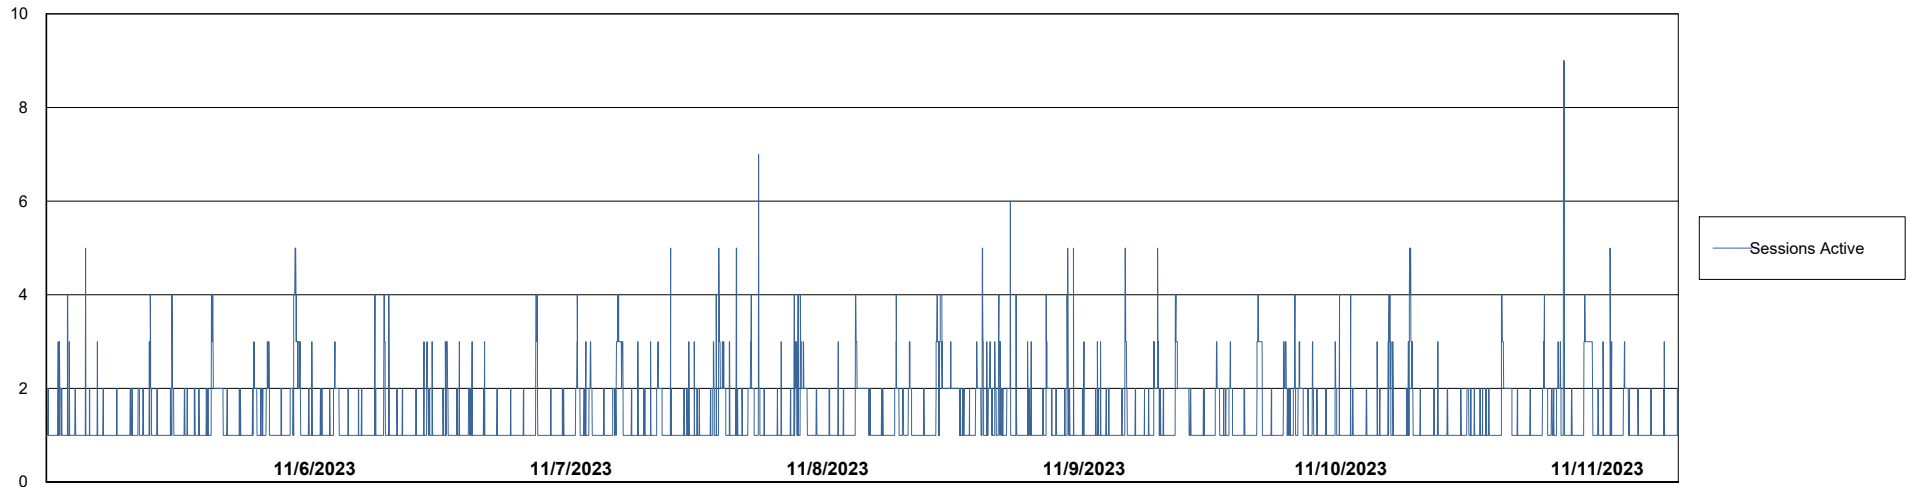

Database Performance ELI_PRD_FRASEQXPRDDB04_ABS1