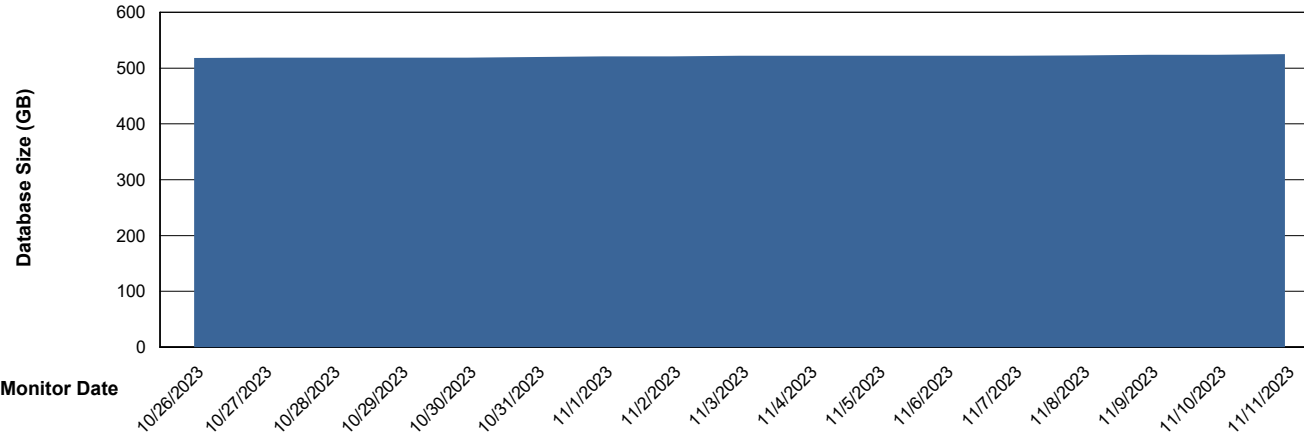

# Weekly SLA Customer Report

Customer CUS\_Production (24/7)  
Database ID 131

Database Performance CUS\_PRD\_ABSDB2\_HSBABS1

DB Processes Max 1,000

# Weekly SLA Customer Report

Customer CUS\_Production (24/7)  
 Database ID 131

**DATABASE SIZE CUS\_PRD\_ABSDB1\_ABS1**

**Database growth over last month**

**Database Tablespace CUS\_PRD\_ABSDB1\_ABS1**

Date	Tablespace Name	Filesize (Gb)	Usedsize (Gb)	Percentage free
11/11/2023	ABSDATA	244	197	19
	INDX	370	313	15
11/10/2023	ABSDATA	244	197	19
	INDX	370	313	16
11/9/2023	ABSDATA	244	197	19
	INDX	370	312	16
11/8/2023	ABSDATA	244	197	19
	INDX	370	312	16
11/7/2023	ABSDATA	244	196	20
	INDX	370	311	16
11/6/2023	ABSDATA	244	196	20
	INDX	370	311	16
11/5/2023	ABSDATA	244	196	20
	INDX	370	311	16