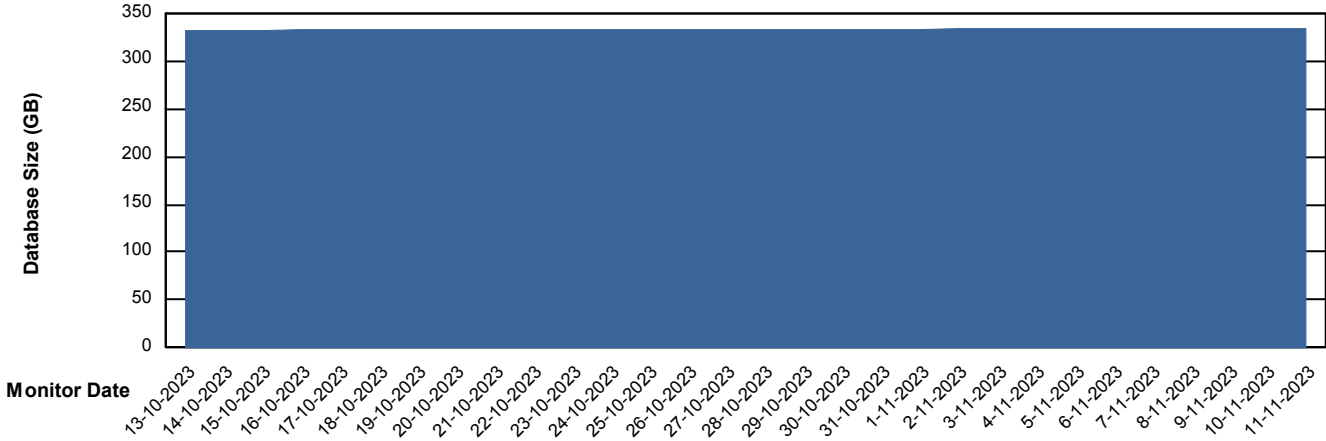

DB Processes Max 1,000

Weekly SLA Customer Report

Customer CLO Production
 Database ID 38

DATABASE SIZE CLODB_PRD_CLO-ORA01

Database growth over last month

Database Tablespace CLODB_PRD_CLO-ORA01

Date	Tablespace Name	Filesize (Gb)	Usedsize (Gb)	Percentage free
11-11-2023	ABSDATA	110	89	19
	INDX	256	220	14
10-11-2023	ABSDATA	110	89	19
	INDX	256	220	14
9-11-2023	ABSDATA	110	89	19
	INDX	256	219	14
8-11-2023	ABSDATA	110	89	19
	INDX	256	219	14
7-11-2023	ABSDATA	110	89	19
	INDX	256	219	14
6-11-2023	ABSDATA	110	89	19
	INDX	256	219	14
5-11-2023	ABSDATA	110	89	19
	INDX	256	219	14