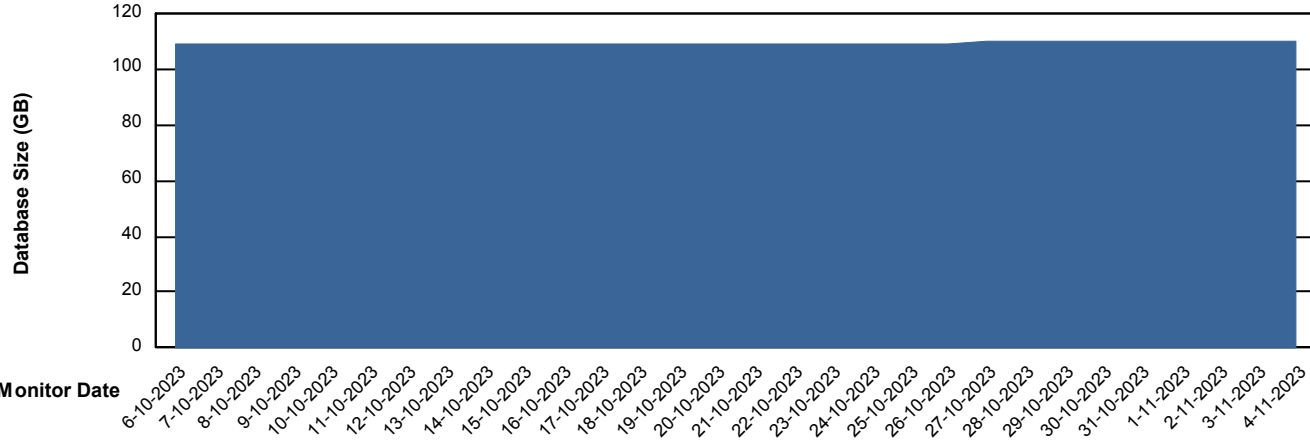

DB Processes Max 300

Weekly SLA Customer Report

Customer RSS Production
 Database ID 52

DATABASE SIZE RSS_PRD_SV1364_PRD_DB

Database growth over last month

Database Tablespace RSS_PRD_SV1364_PRD_DB

Date	Tablespace Name	Filesize (Gb)	Usedsize (Gb)	Percentage free
4-11-2023	ABSDATA	55	45	19
	INDX	75	61	19
3-11-2023	ABSDATA	55	45	19
	INDX	75	61	19
2-11-2023	ABSDATA	55	45	19
	INDX	75	61	19
1-11-2023	ABSDATA	55	45	19
	INDX	75	61	19
31-10-2023	ABSDATA	55	45	19
	INDX	75	61	19
30-10-2023	ABSDATA	55	44	19
	INDX	75	61	19
29-10-2023	ABSDATA	55	44	19
	INDX	75	61	19