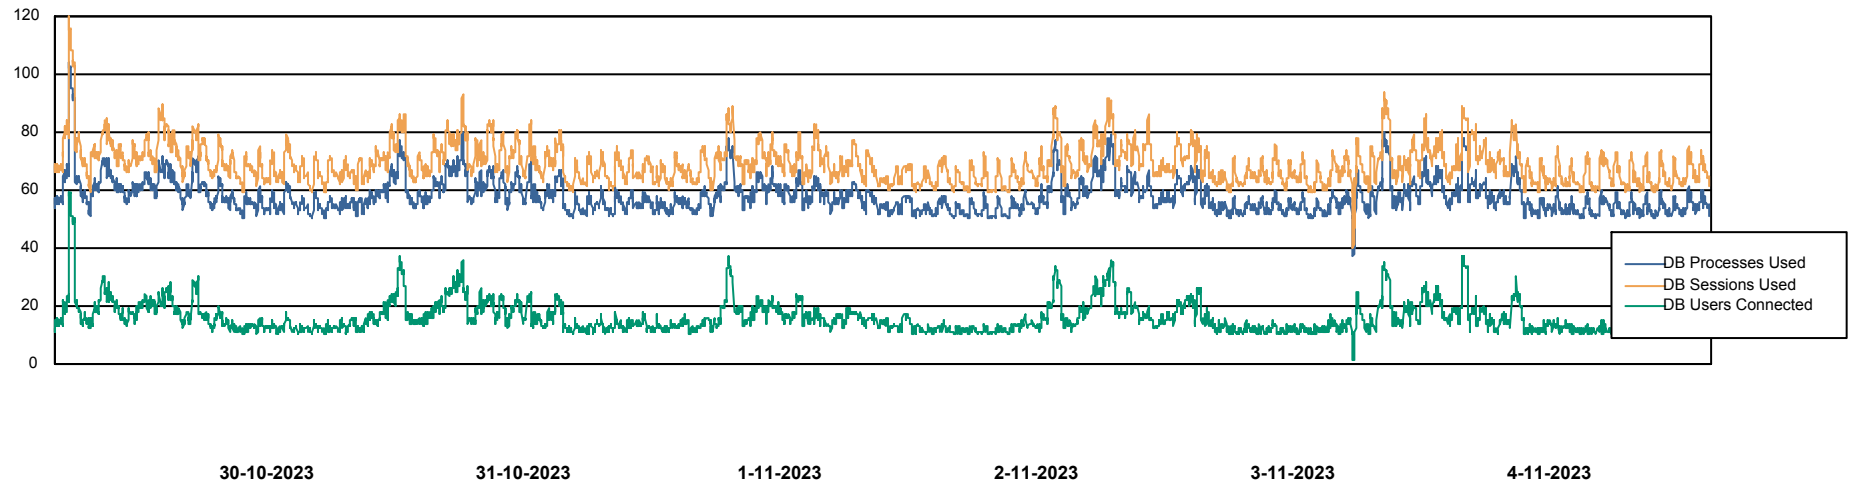

Database Performance NOA_BI_NOVOBI_Production