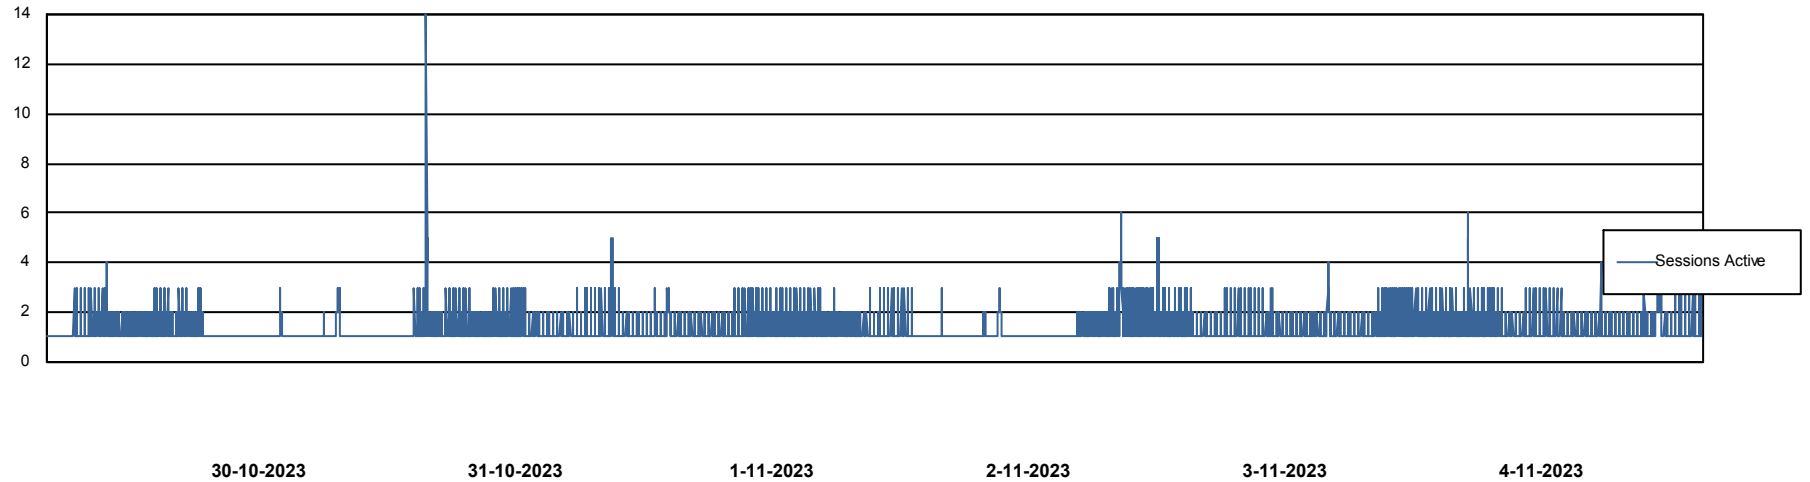

Database Performance NIXDB_BI