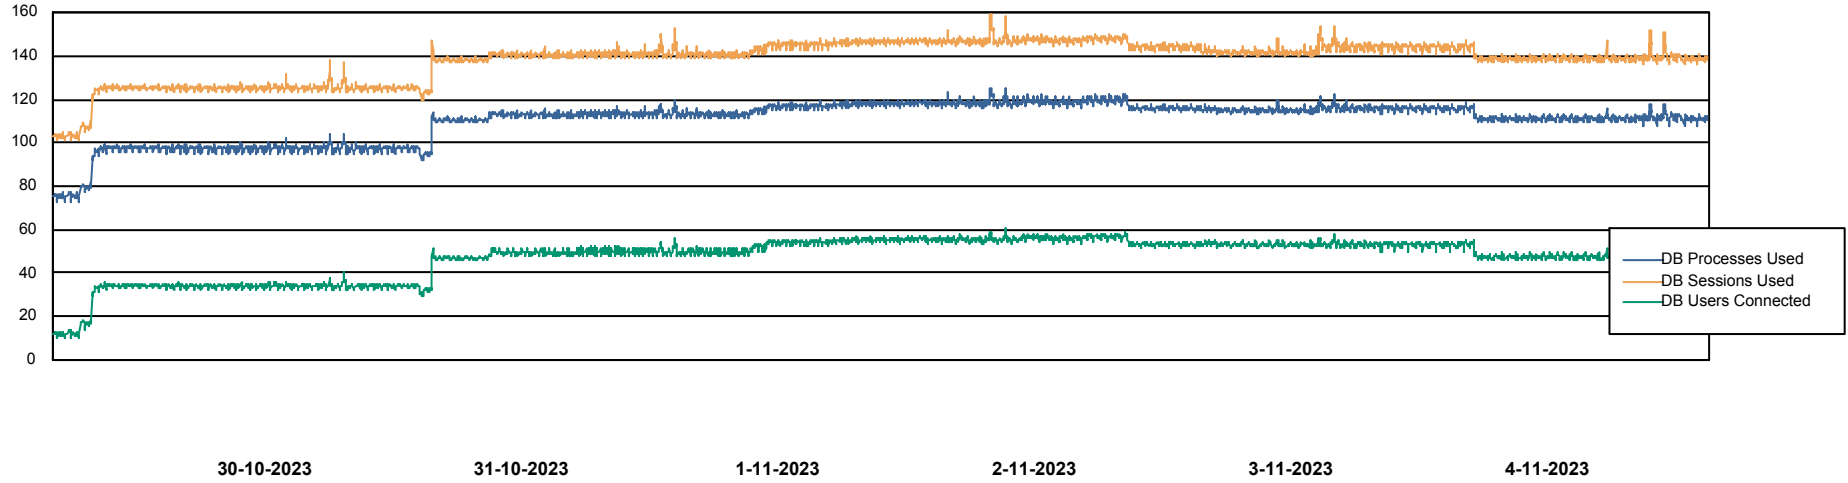

Database Performance NIXDB_BI