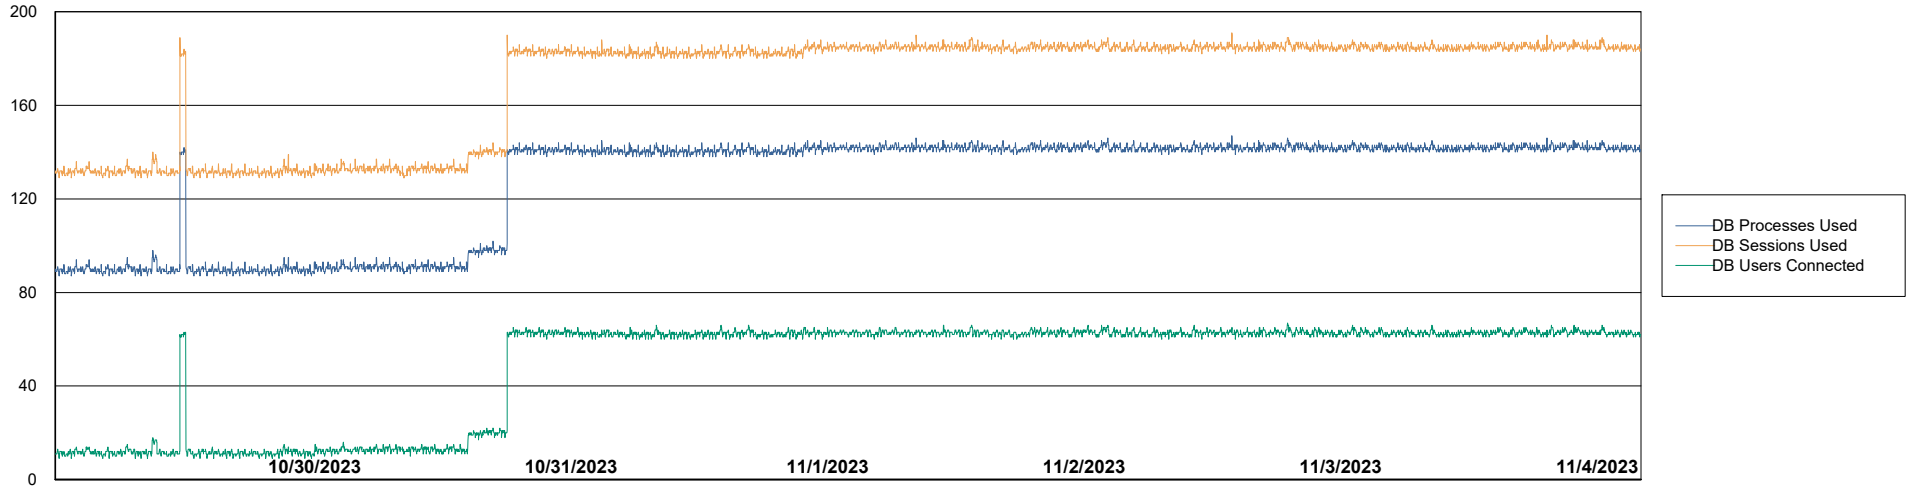

Database Performance HUE_PRD_S-ORABI2_ABS1