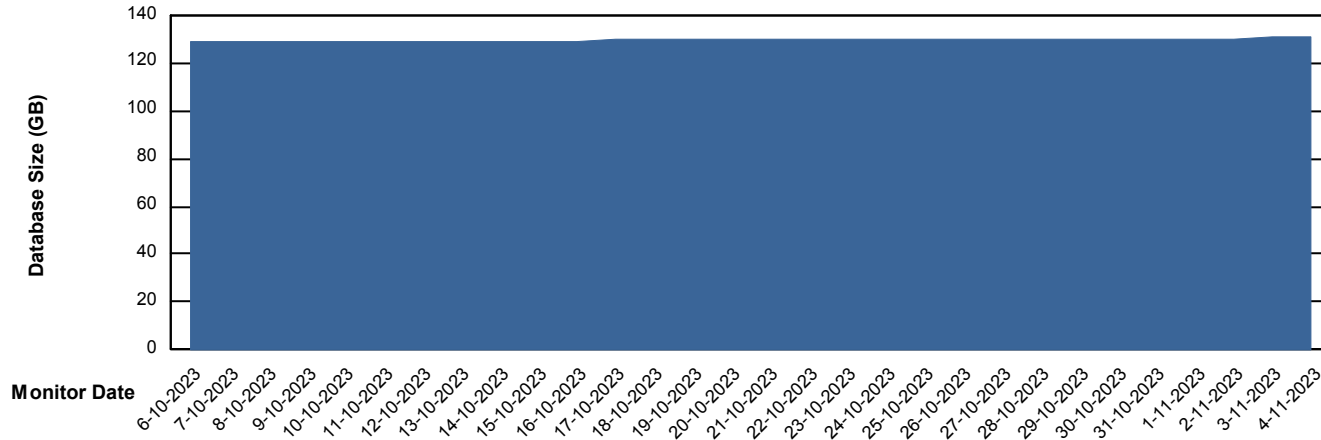

DB Processes Max 1,000

Weekly SLA Customer Report

Customer EUT_Production
Database ID 114

DATABASE SIZE EUT_EUP_PRD_URVINA22T_DB

Database growth over last month

DATABASE SIZE EUT_URM_PRD_URVINA26_DB

Database growth over last month

Weekly SLA Customer Report

Customer EUT_Production
Database ID 114

Database Tablespace EUT_EUP_PRD_URVINA22T_DB

Date	Tablespace Name	Filesize (Gb)	Usedsize (Gb)	Percentage free
4-11-2023	ABSDATA	117	97	17
	INDX	26	21	21
3-11-2023	ABSDATA	117	97	17
	INDX	26	21	21
2-11-2023	ABSDATA	117	97	17
	INDX	26	21	21
1-11-2023	ABSDATA	117	97	17
	INDX	26	21	21
31-10-2023	ABSDATA	117	97	17
	INDX	26	21	21
30-10-2023	ABSDATA	117	97	17
	INDX	26	21	21
29-10-2023	ABSDATA	117	97	17
	INDX	26	21	21