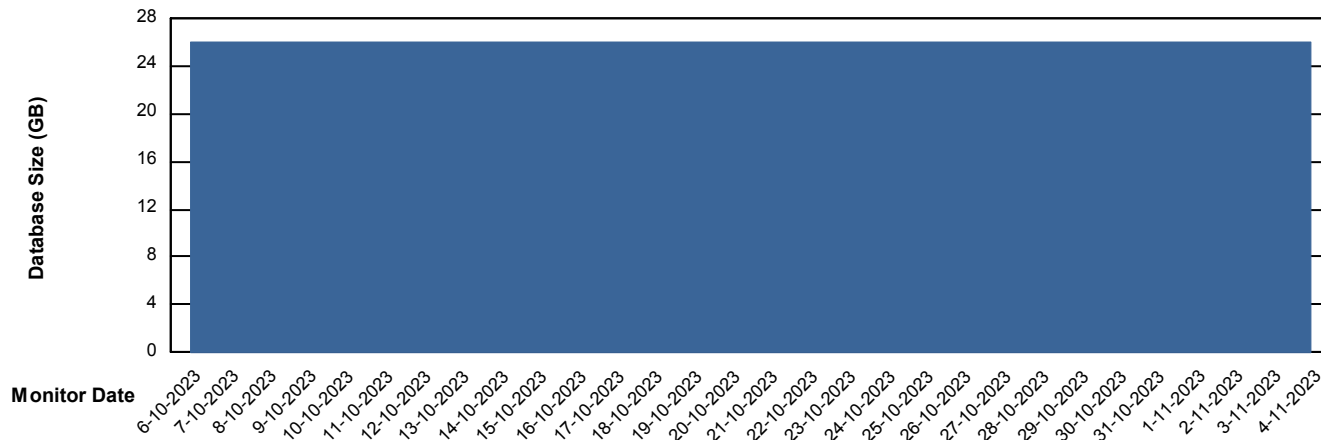

DB Processes Max 1,000

Weekly SLA Customer Report

Customer EUT_Production
Database ID 114

DATABASE SIZE EUT_EUP_PRD_URVINA22T_DB

Database growth over last month

DATABASE SIZE EUT_URM_PRD_URVINA26_DB

Database growth over last month

Weekly SLA Customer Report

Customer EUT_Production
Database ID 114

Database Tablespace EUT_EUP_PRD_URVINA22T_DB

Date	Tablespace Name	Filesize (Gb)	Usedsize (Gb)	Percentage free
4-11-2023	ABSDATA	117	97	17
	INDX	26	21	21
3-11-2023	ABSDATA	117	97	17
	INDX	26	21	21
2-11-2023	ABSDATA	117	97	17
	INDX	26	21	21
1-11-2023	ABSDATA	117	97	17
	INDX	26	21	21
31-10-2023	ABSDATA	117	97	17
	INDX	26	21	21
30-10-2023	ABSDATA	117	97	17
	INDX	26	21	21
29-10-2023	ABSDATA	117	97	17
	INDX	26	21	21