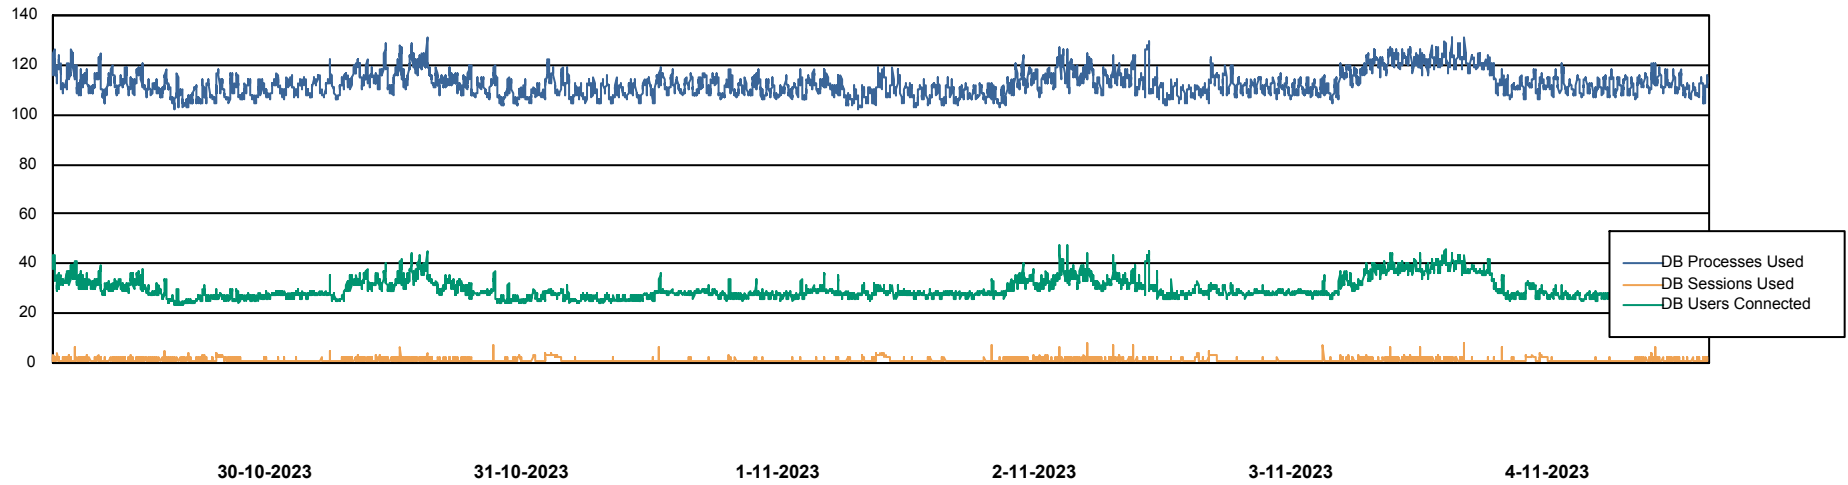

Harddisk Usage EUT_URM_PROD_URVINA26

	Free disk space on C: (%)	Total disk space on C: (Gb)	Used disk space on C: (Gb)	Free disk space on E: (%)	Total disk space on E: (Gb)	Used disk space on E: (Gb)
4-11-2023	35	150	97	47	300	159
3-11-2023	35	150	97	48	300	157
2-11-2023	35	150	97	48	300	156
1-11-2023	35	150	97	47	300	158
31-10-2023	35	150	97	48	300	157
30-10-2023	34	150	99	48	300	155
29-10-2023	34	150	99	49	300	154

Weekly SLA Customer Report

Customer EUT_Production
Database ID 114

Database Performance EUT_EUP_PRD_URVINA22T_DB

DB Processes Max 500

Weekly SLA Customer Report

Customer EUT_Production
Database ID 114

Database Performance EUT_URM_PRD_URVINA26_DB