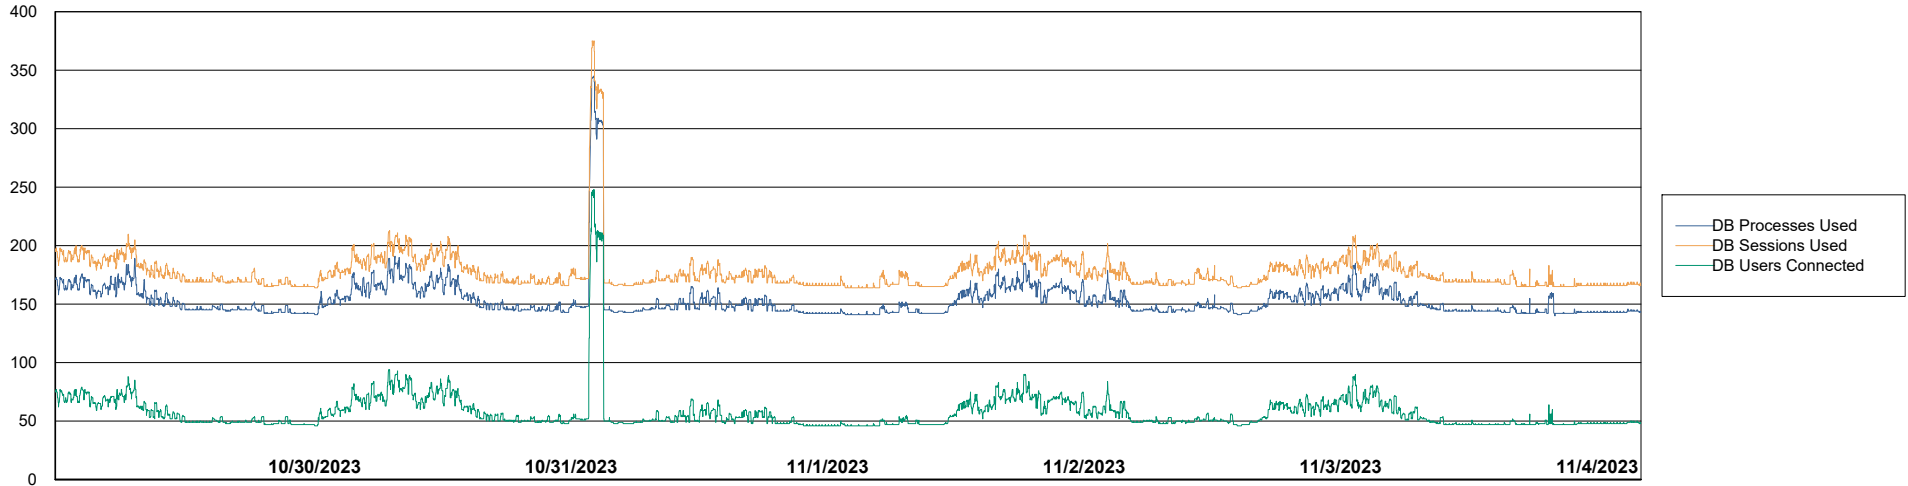

Database Performance ELJ_PRD_FRASEQXPRDDB01_ABS1