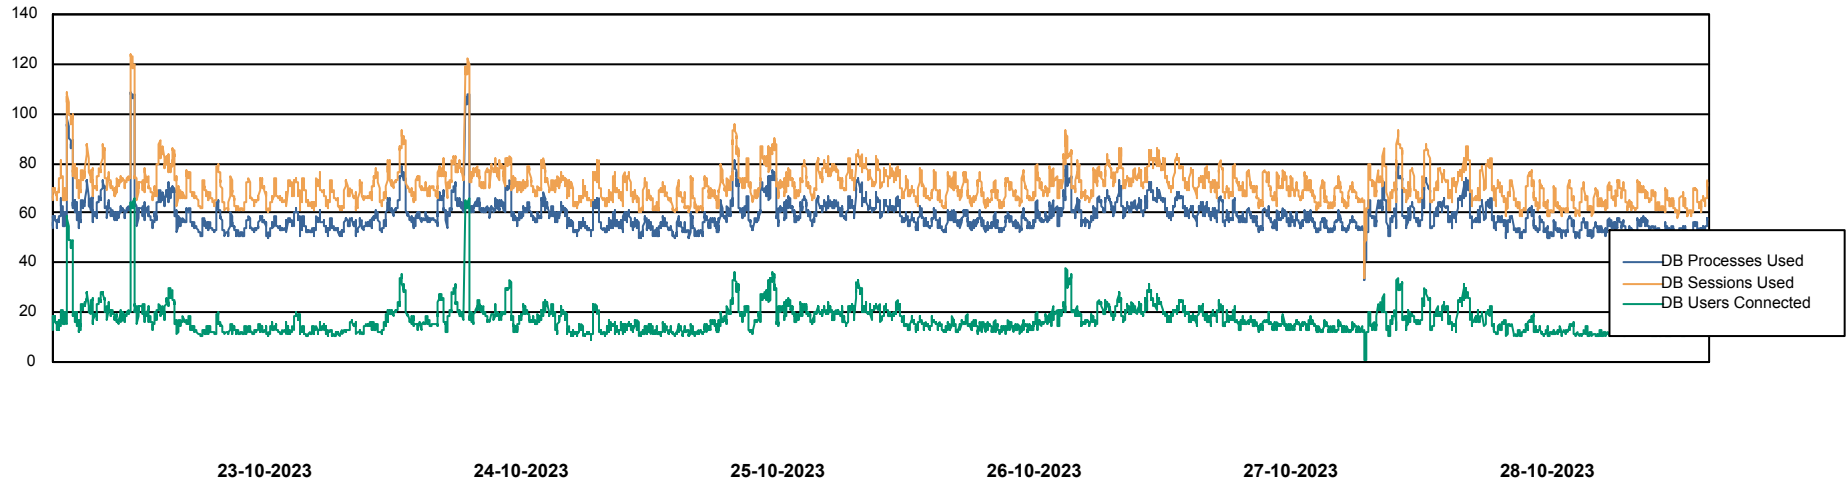

Database Performance NOA_BI_NOVOBI_Production