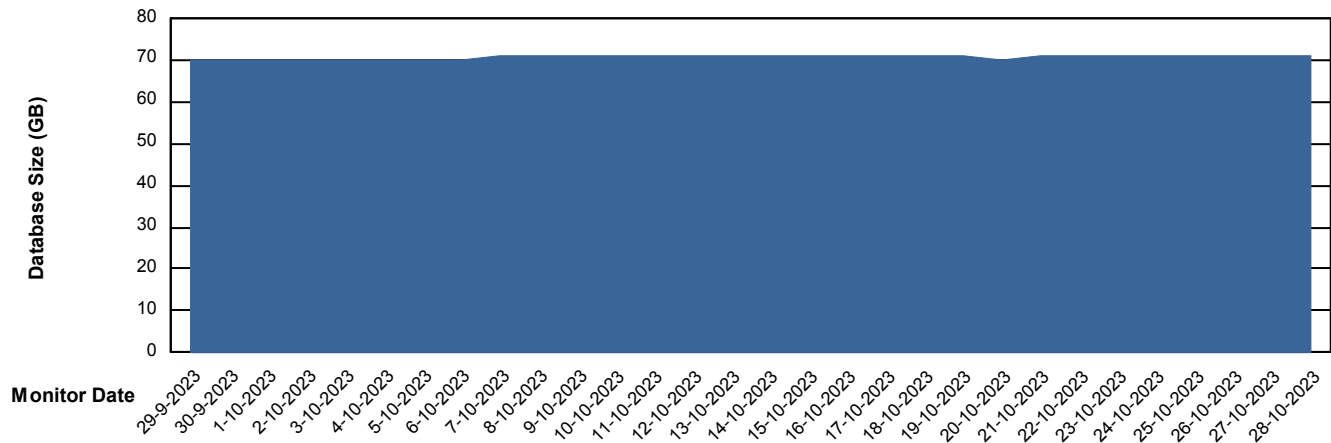

DATABASE SIZE KLA_TST_KLAHQORA04_DB

Database growth over last month