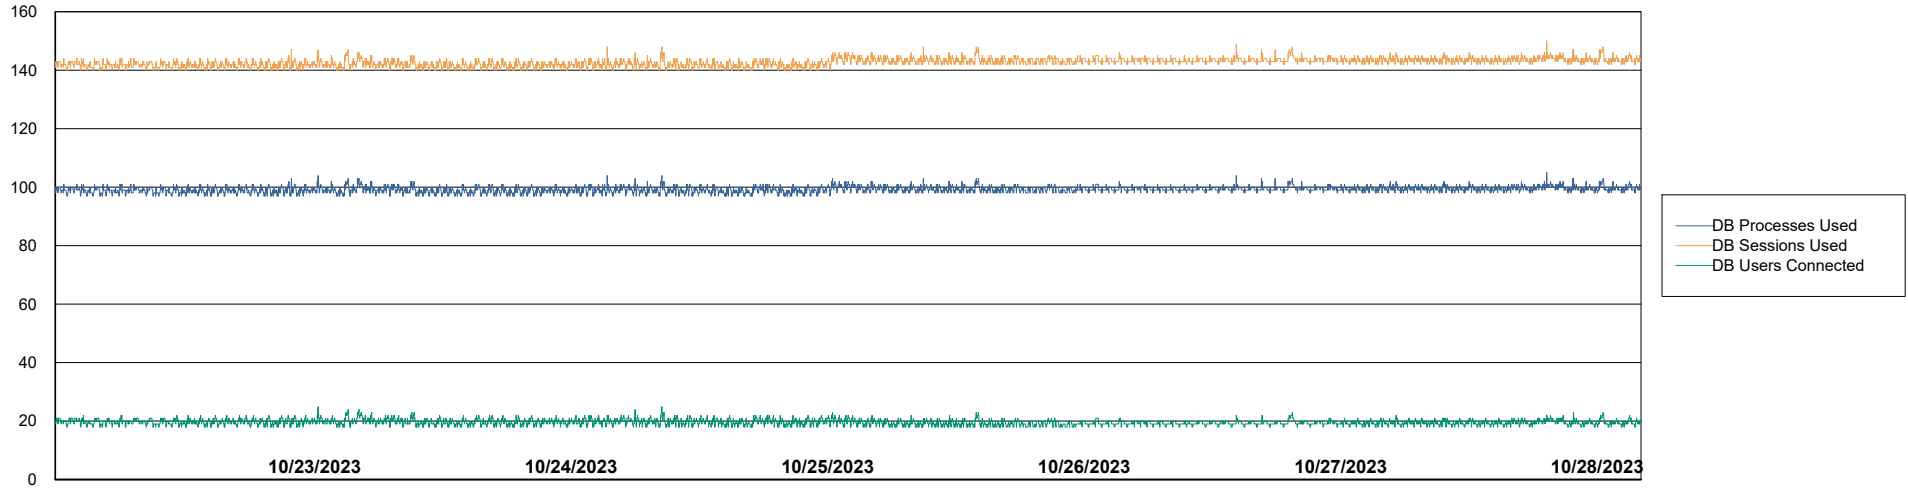

Database Performance HUE_PRD_S-ORABI2_ABS1