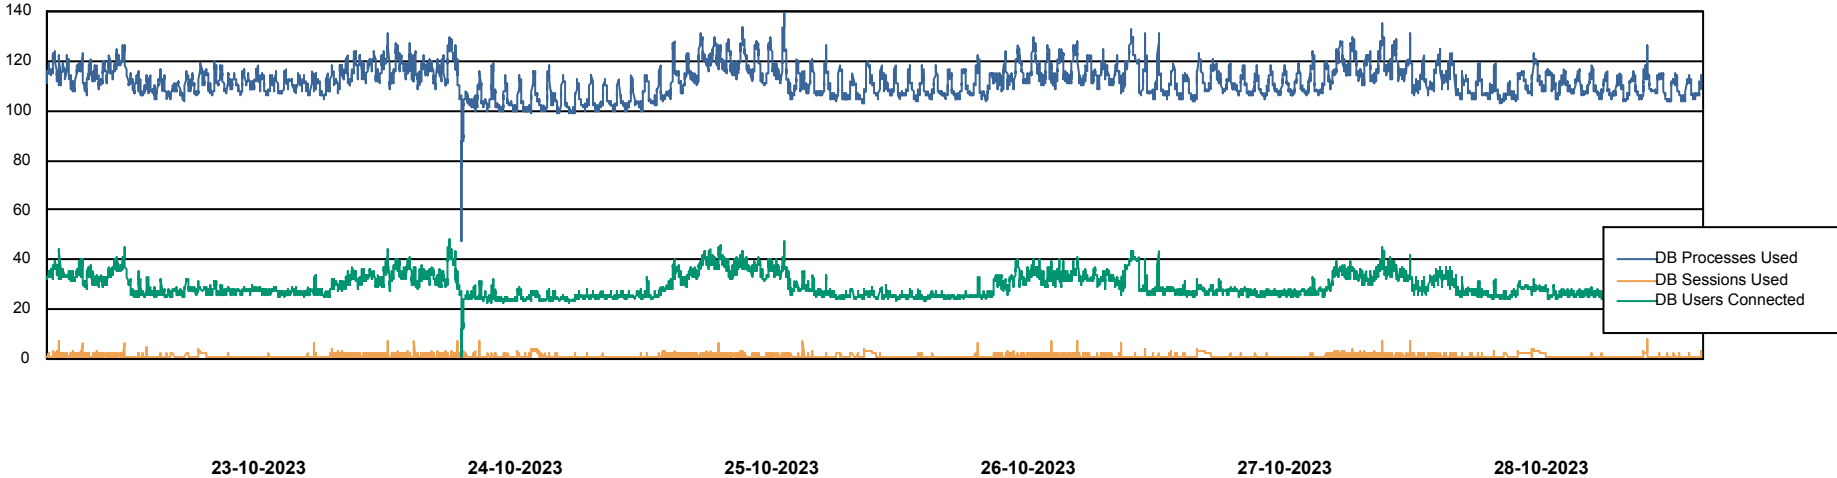

Harddisk Usage EUT_URM_PROD_URVINA26

	Free disk space on C: (%)	Total disk space on C: (Gb)	Used disk space on C: (Gb)	Free disk space on E: (%)	Total disk space on E: (Gb)	Used disk space on E: (Gb)
28-10-2023	33	150	99	49	300	153
27-10-2023	33	150	99	50	300	151
26-10-2023	34	150	99	50	300	150
25-10-2023	34	150	99	49	300	152
24-10-2023	34	150	99	50	300	150
23-10-2023	34	150	99	51	300	148
22-10-2023	34	150	99	51	300	147

Weekly SLA Customer Report

Customer EUT_Production
Database ID 114

Database Performance EUT_EUP_PRD_URVINA22T_DB

Weekly SLA Customer Report

Customer EUT_Production
Database ID 114

Database Performance EUT_URM_PRD_URVINA26_DB