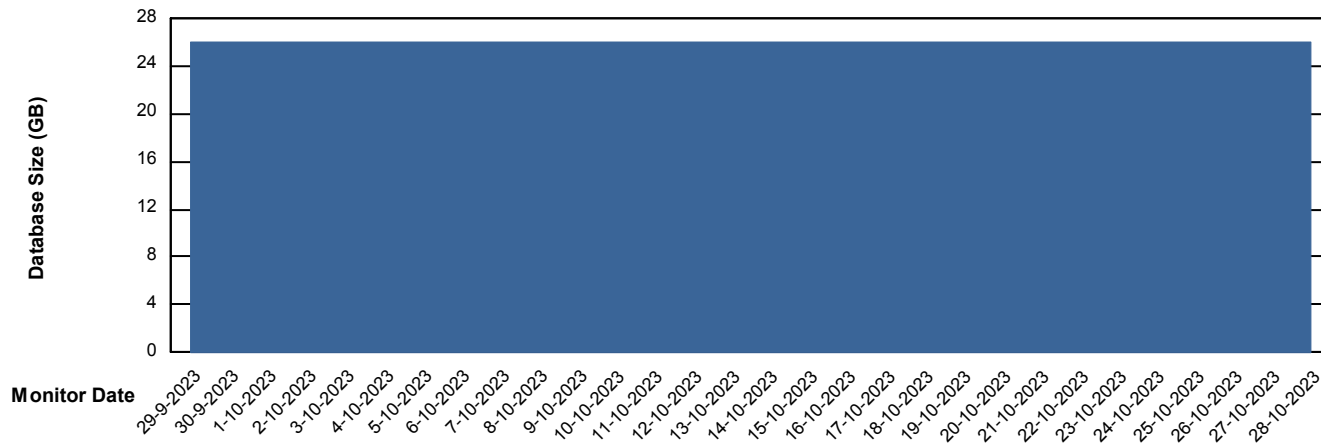

Weekly SLA Customer Report

Customer EUT_Production
Database ID 114

DATABASE SIZE EUT_EUP_PRD_URVINA22T_DB

Database growth over last month

DATABASE SIZE EUT_URM_PRD_URVINA26_DB

Database growth over last month

Weekly SLA Customer Report

Customer EUT_Production
 Database ID 114

Database Tablespace EUT_EUP_PRD_URVINA22T_DB

Date	Tablespace Name	Filesize (Gb)	Usedsize (Gb)	Percentage free
28-10-2023	ABSDATA	117	97	17
	INDX	26	21	21
27-10-2023	ABSDATA	117	97	17
	INDX	26	21	21
26-10-2023	ABSDATA	117	97	17
	INDX	26	21	21
25-10-2023	ABSDATA	117	97	17
	INDX	26	21	21
24-10-2023	ABSDATA	117	97	17
	INDX	26	21	21
23-10-2023	ABSDATA	117	97	17
	INDX	26	21	21
22-10-2023	ABSDATA	117	97	17
	INDX	26	21	21