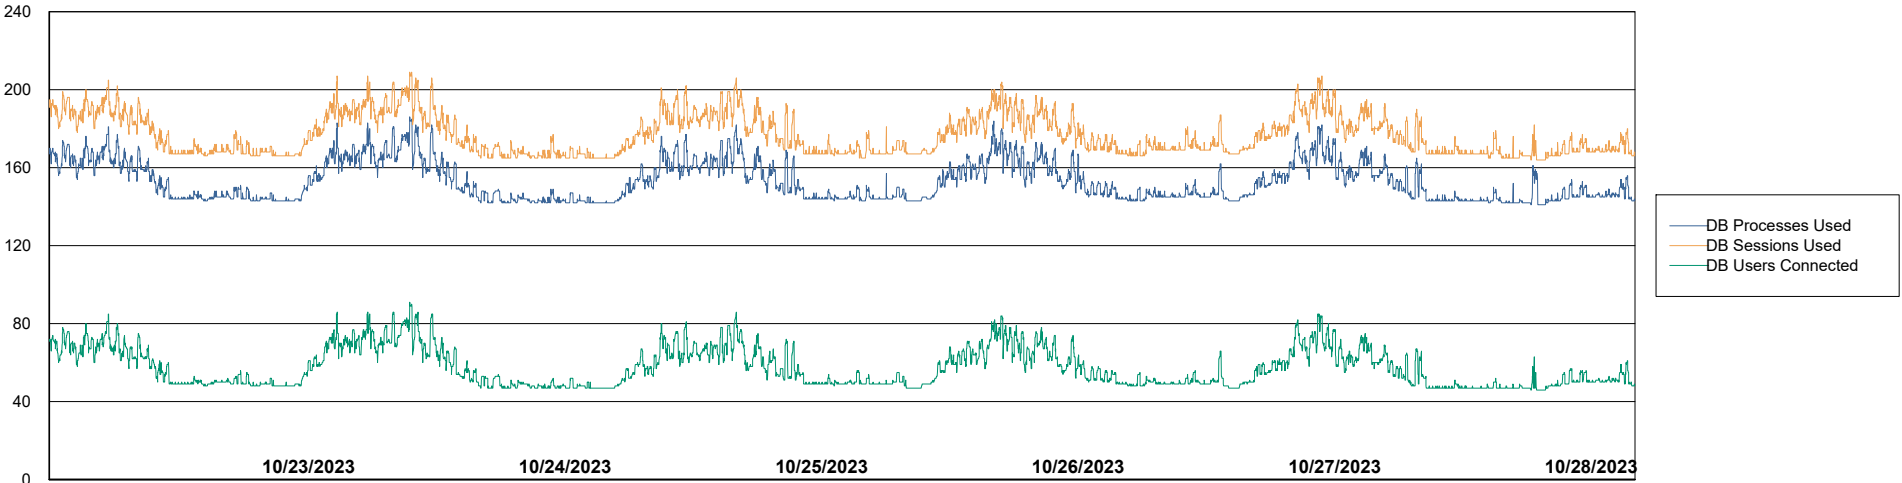

Database Performance ELJ_PRD_FRASEQXPRDDB01_ABS1