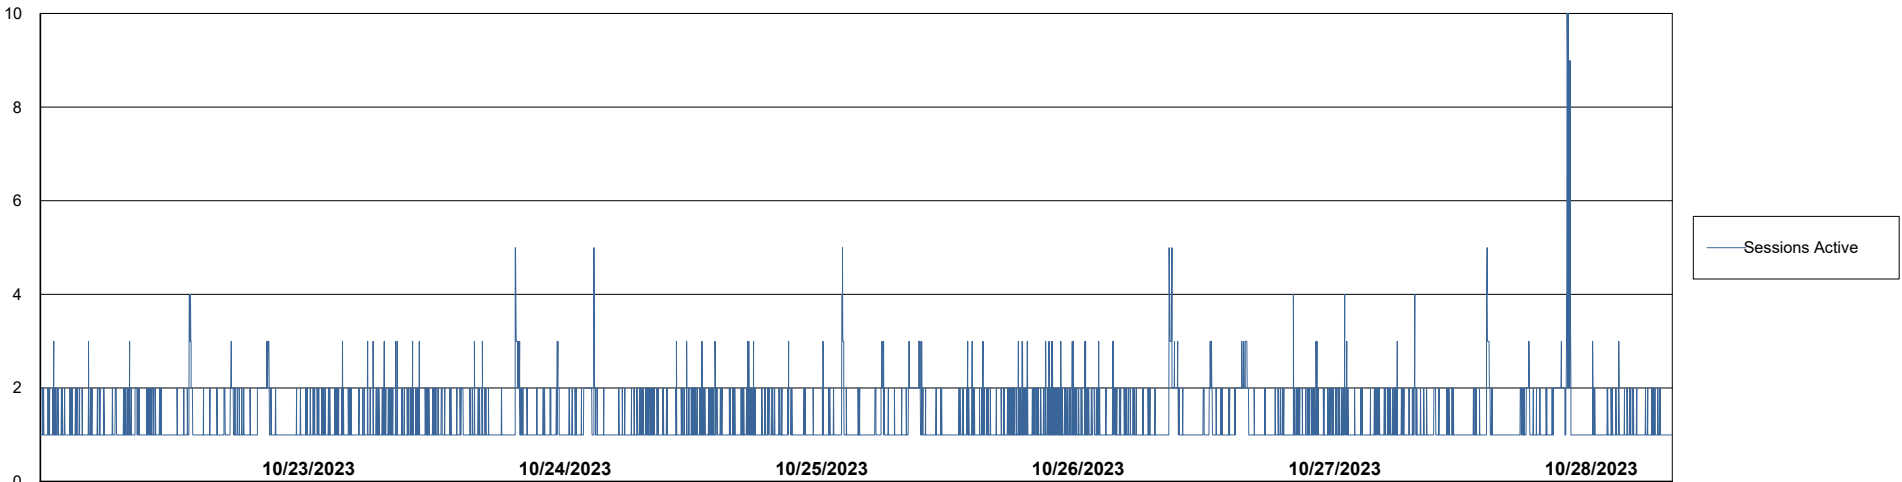

Database Performance ELJ_PRD_FRASEQXPRDDB01_ABS1