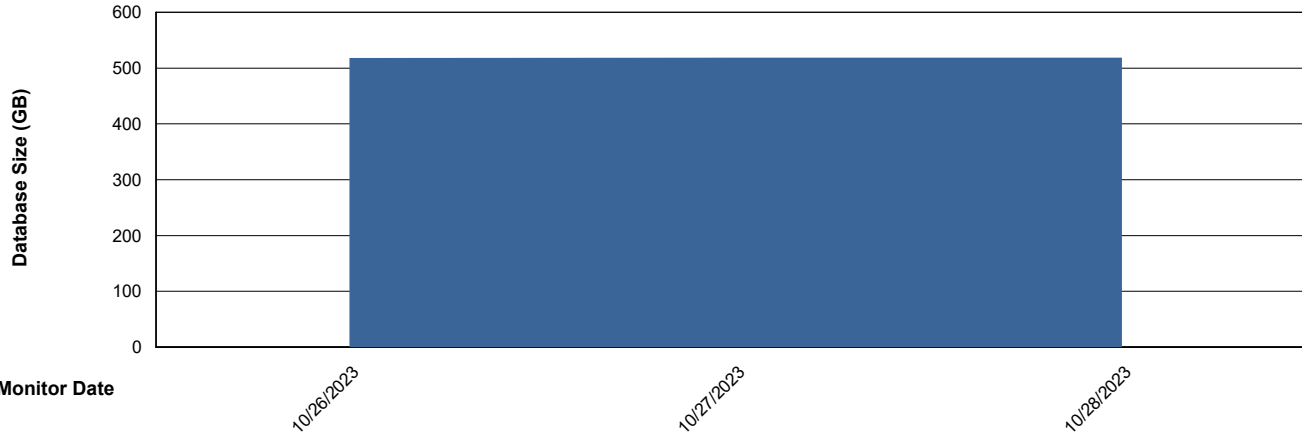

DB Processes Max 1,000

Weekly SLA Customer Report

Customer CUS_Production (24/7)
 Database ID 131

DATABASE SIZE CUS_PRD_ABSDB1_ABS1

Database growth over last month

Database Tablespace CUS_PRD_ABSDB1_ABS1

Date	Tablespace Name	Filesize (Gb)	Usedsize (Gb)	Percentage free
10/28/2023	ABSDATA	244	195	20
	INDX	370	309	16
10/27/2023	ABSDATA	244	195	20
	INDX	370	309	16
10/26/2023	ABSDATA	244	195	20
	INDX	370	309	17