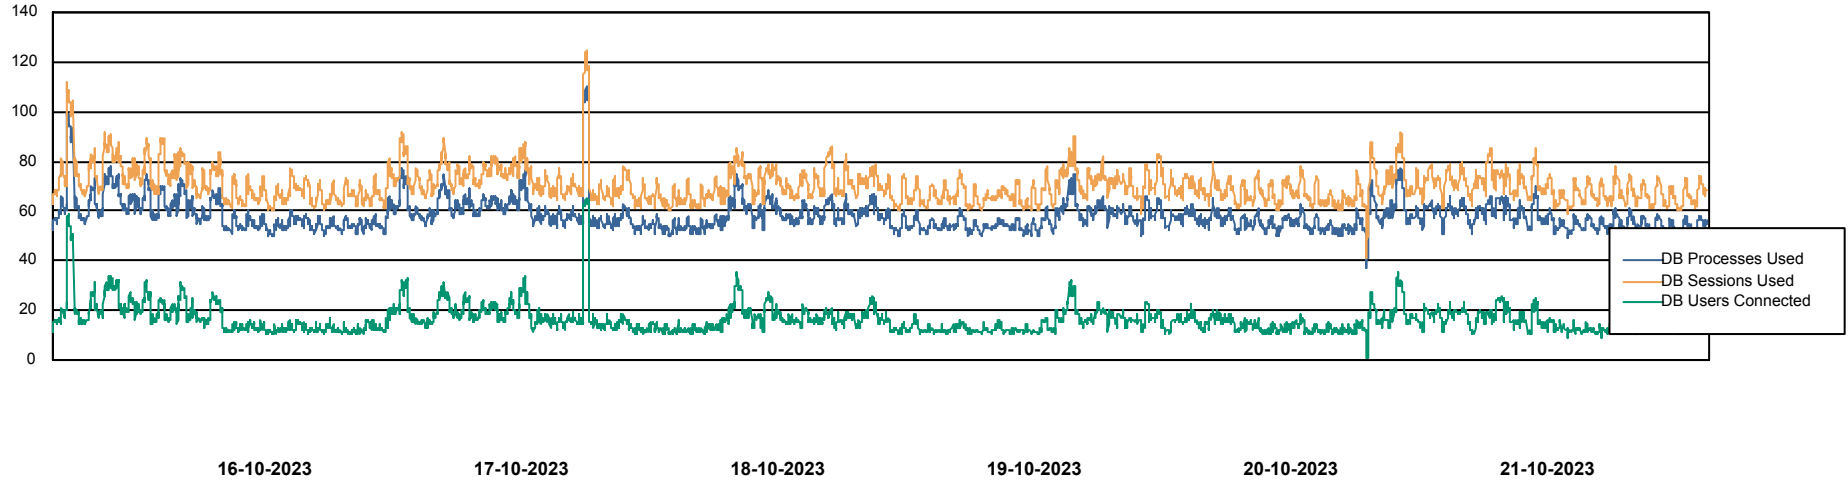

Database Performance NOA_BI_NOVOBI_Production