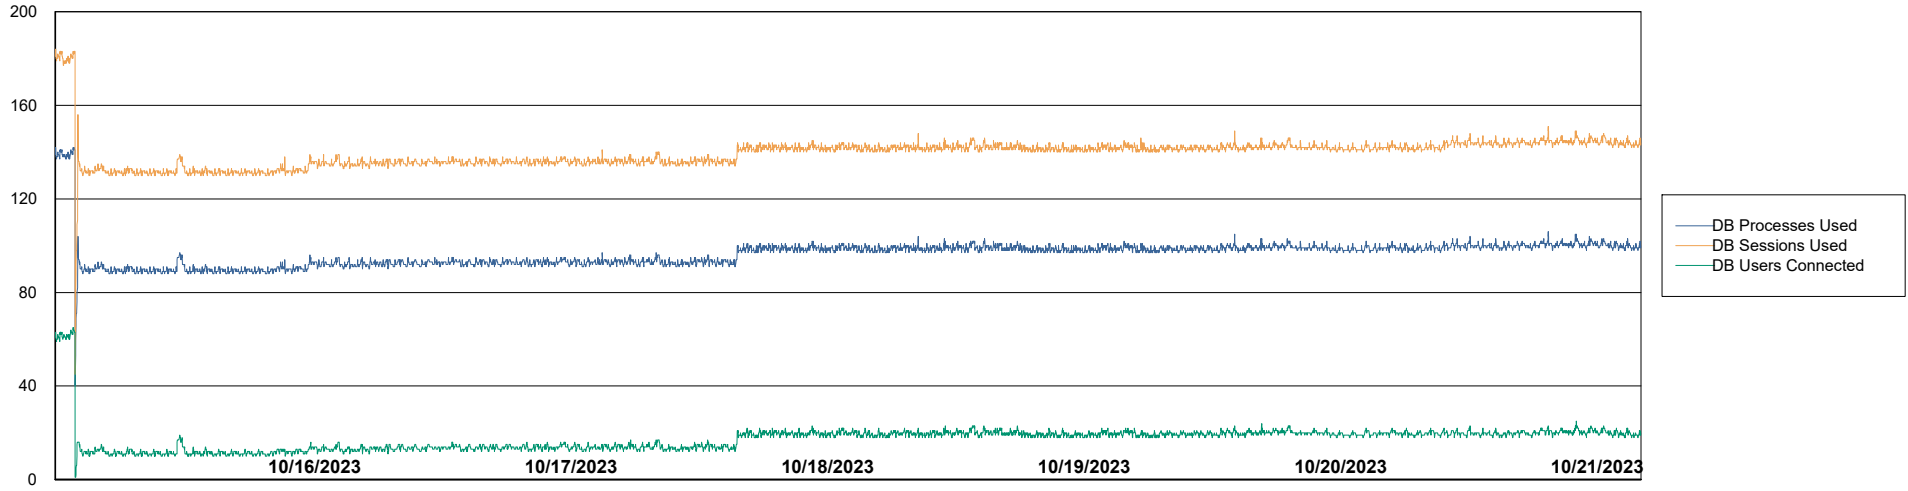

Database Performance HUE_PRD_S-ORABI2_ABS1