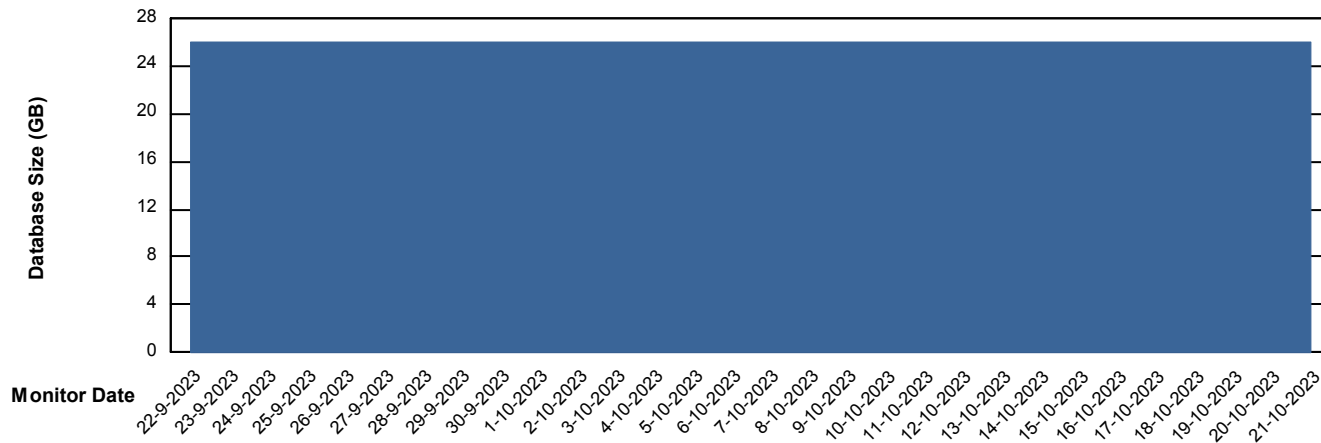

Weekly SLA Customer Report

Customer EUT_Production
Database ID 114

DATABASE SIZE EUT_EUP_PRD_URVINA22T_DB

Database growth over last month

DATABASE SIZE EUT_URM_PRD_URVINA26_DB

Database growth over last month

Weekly SLA Customer Report

Customer EUT_Production
 Database ID 114

Database Tablespace EUT_EUP_PRD_URVINA22T_DB

Date	Tablespace Name	Filesize (Gb)	Usedsize (Gb)	Percentage free
21-10-2023	ABSDATA	117	97	17
	INDX	26	20	21
20-10-2023	ABSDATA	117	97	17
	INDX	26	20	21
19-10-2023	ABSDATA	117	97	17
	INDX	26	20	21
18-10-2023	ABSDATA	117	96	18
	INDX	26	20	22
17-10-2023	ABSDATA	117	96	18
	INDX	26	20	22
16-10-2023	ABSDATA	117	96	18
	INDX	26	20	22
15-10-2023	ABSDATA	117	96	18
	INDX	26	20	22