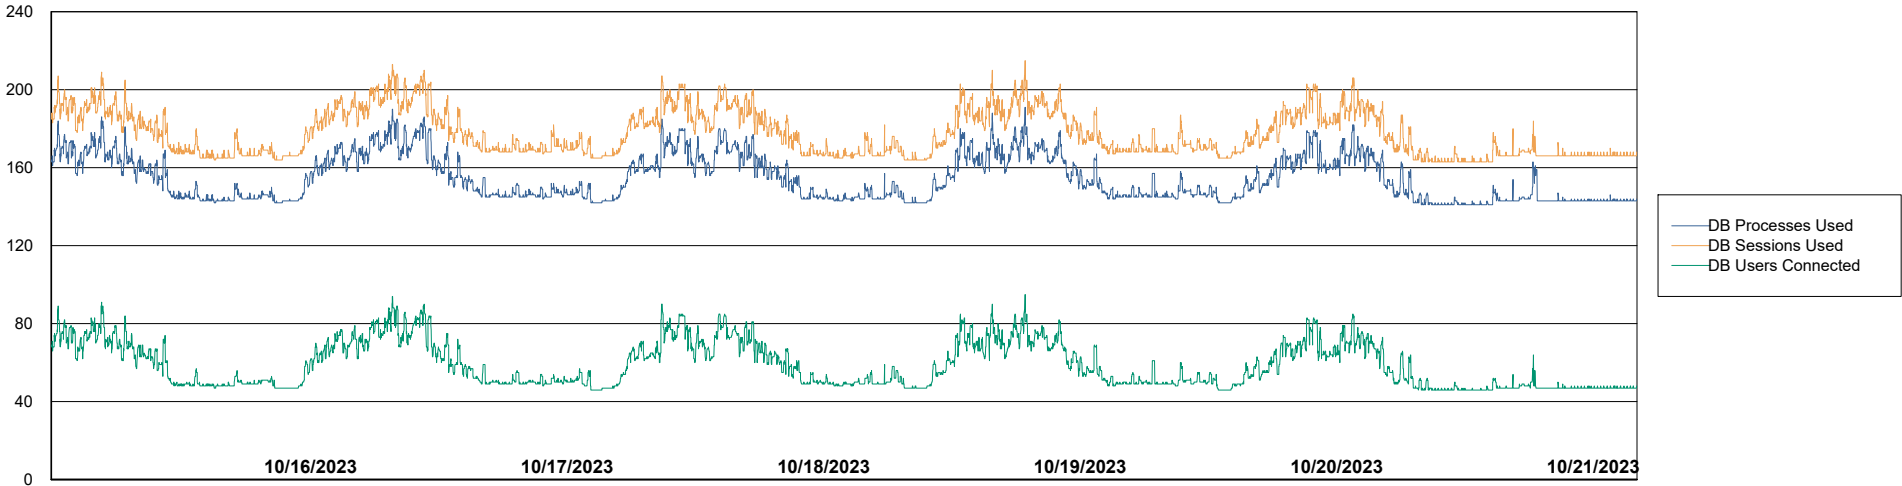

Database Performance ELJ_PRD_FRASEQXPRDDB01_ABS1