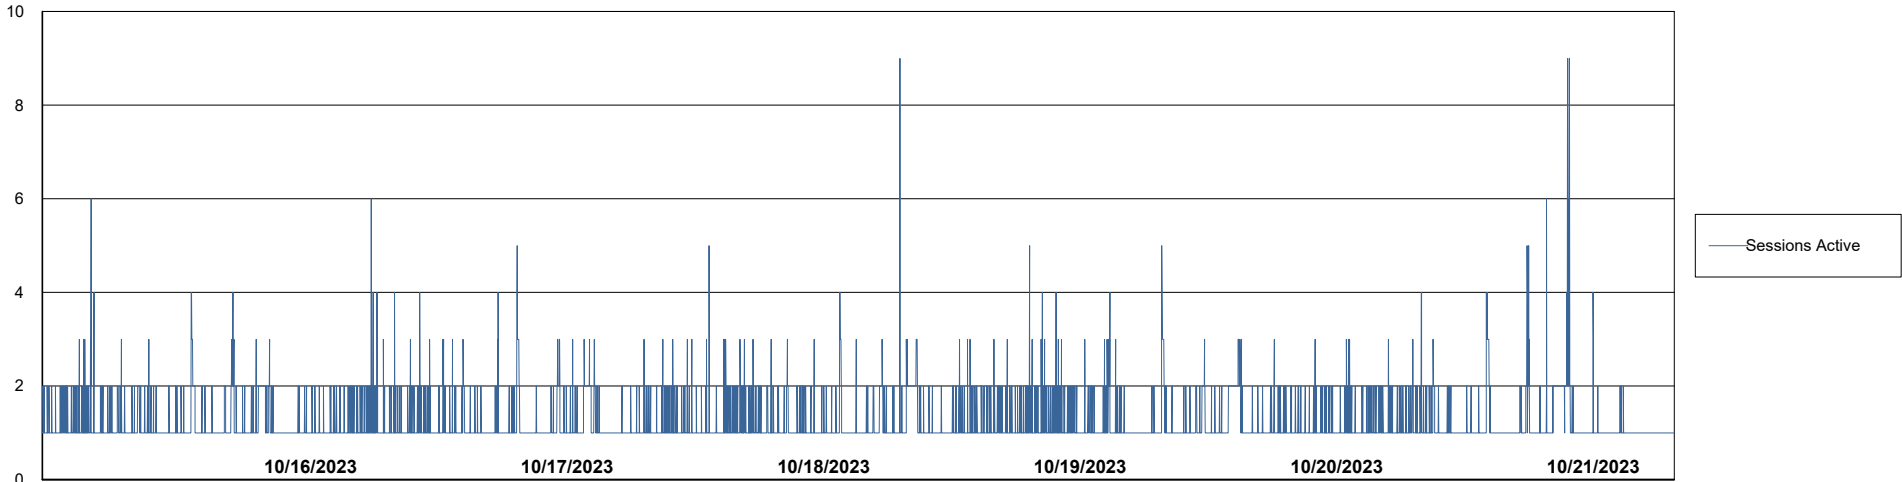

Database Performance ELJ_PRD_FRASEQXPRDDB01_ABS1