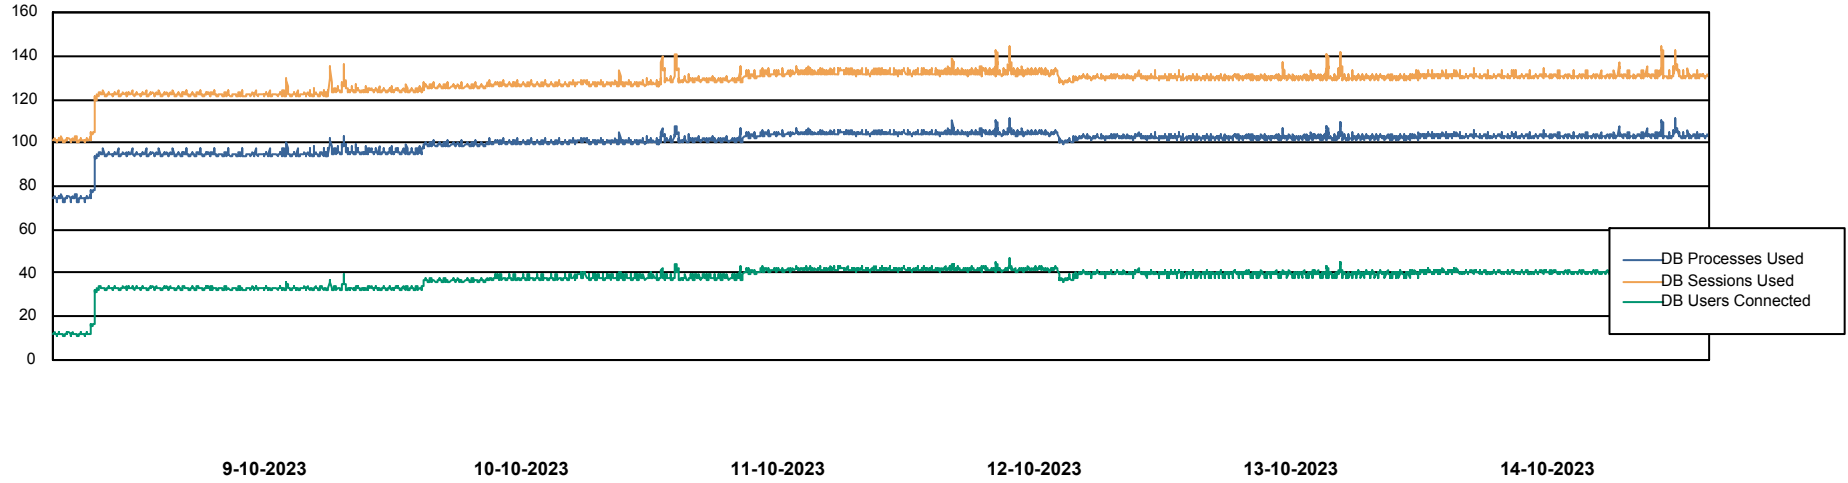

Database Performance NIXDB_BI