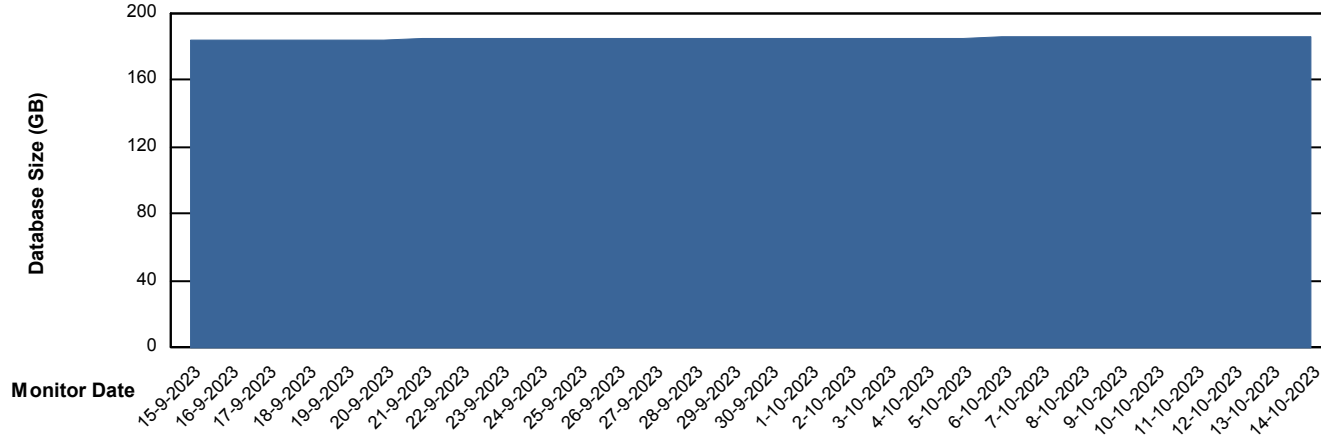

Customer NIX_Production
Database ID 51

Database Performance NIXDB_Standby

Weekly SLA Customer Report

Customer NIX_Production
Database ID 51

DATABASE SIZE NIXDB_BI

Database growth over last month

DATABASE SIZE NIXDB_Production

Database growth over last month

Weekly SLA Customer Report

Customer NIX_Production
 Database ID 51

Database Tablespace NIXDB_BI

Date	Tablespace Name	Filesize (Gb)	Usedsize (Gb)	Percentage free
14-10-2023	ABSDATA	103	84	18
	INDX	120	101	16
13-10-2023	ABSDATA	103	84	18
	INDX	120	101	16
12-10-2023	ABSDATA	103	84	18
	INDX	120	101	16
11-10-2023	ABSDATA	103	84	18
	INDX	120	101	16
10-10-2023	ABSDATA	100	84	16
	INDX	120	101	16
9-10-2023	ABSDATA	100	84	16
	INDX	120	101	16
8-10-2023	ABSDATA	100	84	16
	INDX	120	101	16