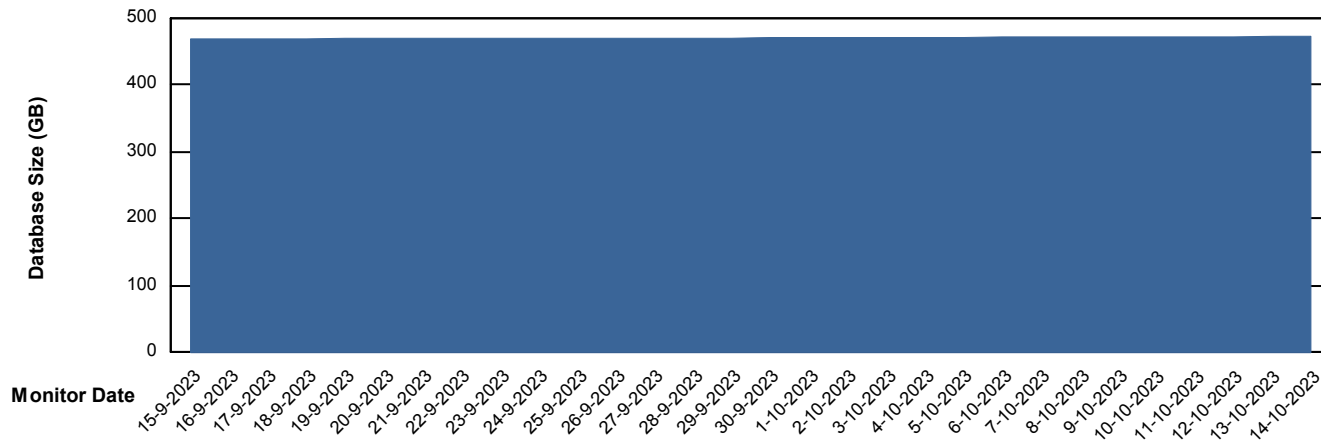

Customer NIX_Production
Database ID 51

Database Performance NIXDB_Standby

Weekly SLA Customer Report

Customer NIX_Production
Database ID 51

DATABASE SIZE NIXDB_BI

Database growth over last month

DATABASE SIZE NIXDB_Production

Database growth over last month

Weekly SLA Customer Report

Customer NIX_Production
 Database ID 51

Database Tablespace NIXDB_BI

Date	Tablespace Name	Filesize (Gb)	Usedsize (Gb)	Percentage free
14-10-2023	ABSDATA	103	84	18
	INDX	120	101	16
13-10-2023	ABSDATA	103	84	18
	INDX	120	101	16
12-10-2023	ABSDATA	103	84	18
	INDX	120	101	16
11-10-2023	ABSDATA	103	84	18
	INDX	120	101	16
10-10-2023	ABSDATA	100	84	16
	INDX	120	101	16
9-10-2023	ABSDATA	100	84	16
	INDX	120	101	16
8-10-2023	ABSDATA	100	84	16
	INDX	120	101	16