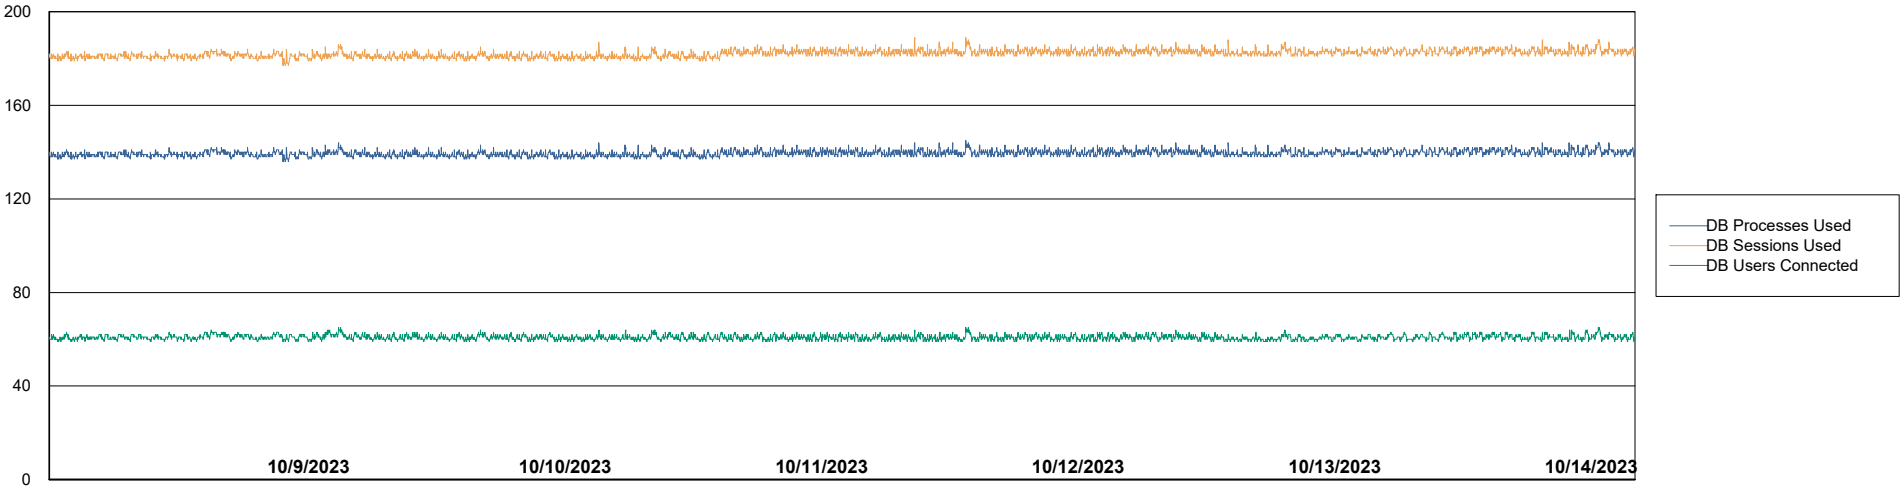

Database Performance HUE_PRD_S-ORABI2_ABS1