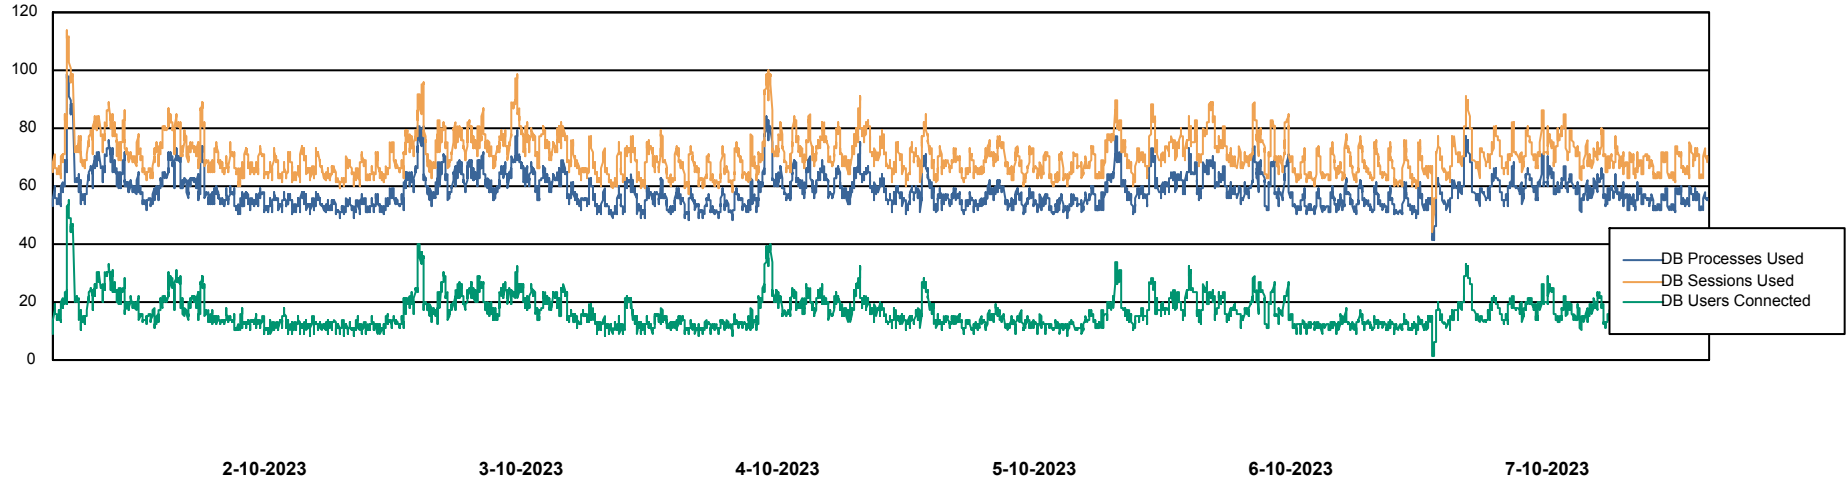

Database Performance NOA_BI_NOVOBI_Production