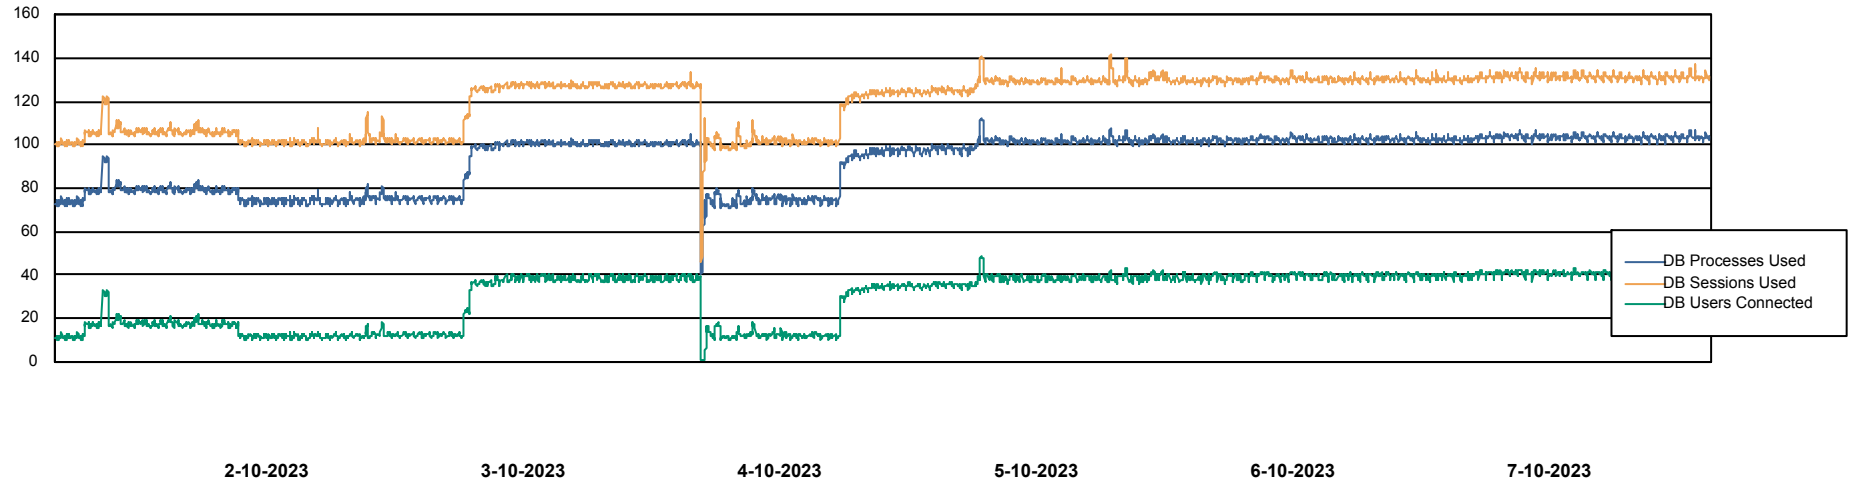

Database Performance NIXDB_BI