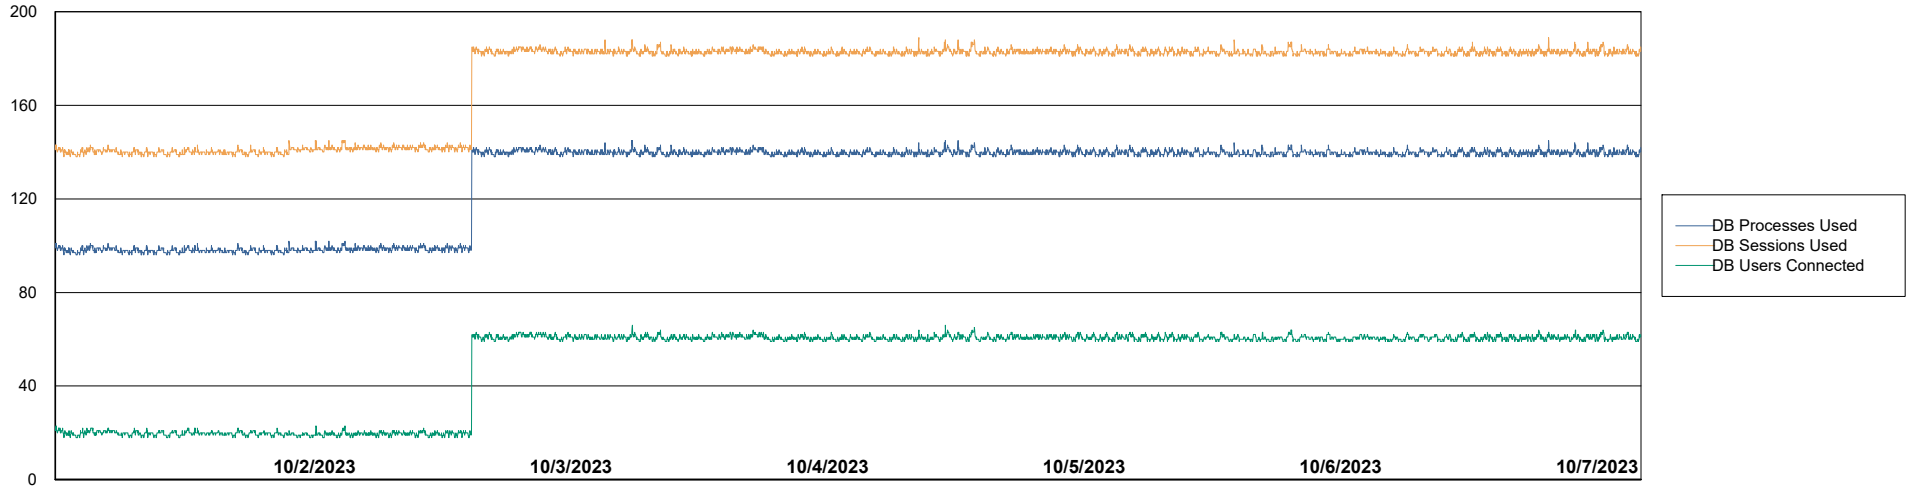

Database Performance HUE_PRD_S-ORABI2_ABS1