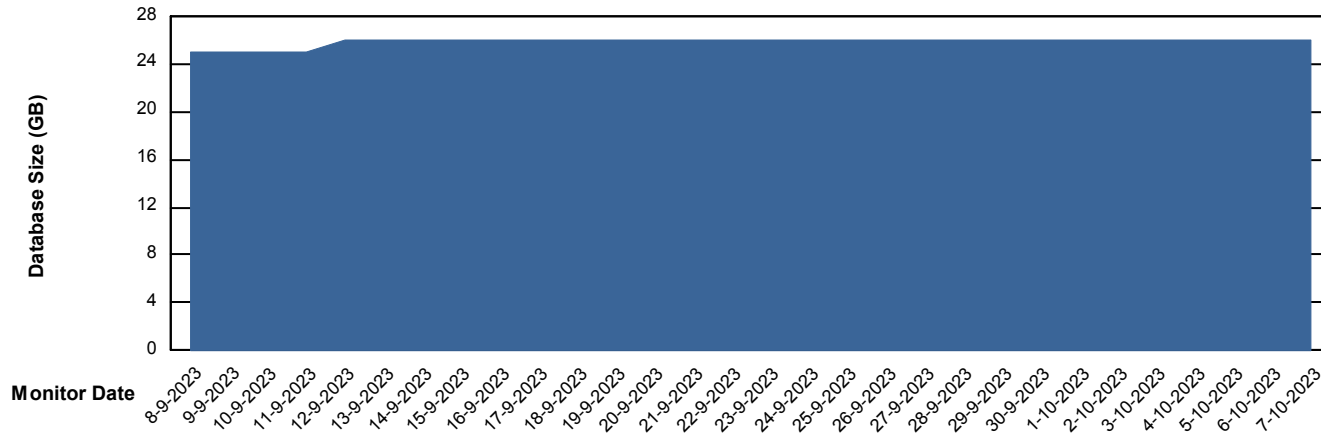

Weekly SLA Customer Report

Customer EUT_Production
Database ID 114

DATABASE SIZE EUT_EUP_PRD_URVINA22T_DB

Database growth over last month

DATABASE SIZE EUT_URM_PRD_URVINA26_DB

Database growth over last month

Weekly SLA Customer Report

Customer EUT_Production
Database ID 114

Database Tablespace EUT_EUP_PRD_URVINA22T_DB

Date	Tablespace Name	Filesize (Gb)	Usedsize (Gb)	Percentage free
7-10-2023	ABSDATA	117	96	18
	INDX	26	20	22
6-10-2023	ABSDATA	117	96	18
	INDX	26	20	22
5-10-2023	ABSDATA	117	96	18
	INDX	26	20	22
4-10-2023	ABSDATA	117	96	18
	INDX	26	20	22
3-10-2023	ABSDATA	117	96	18
	INDX	26	20	22
2-10-2023	ABSDATA	117	96	18
	INDX	26	20	22
1-10-2023	ABSDATA	117	96	18
	INDX	26	20	22