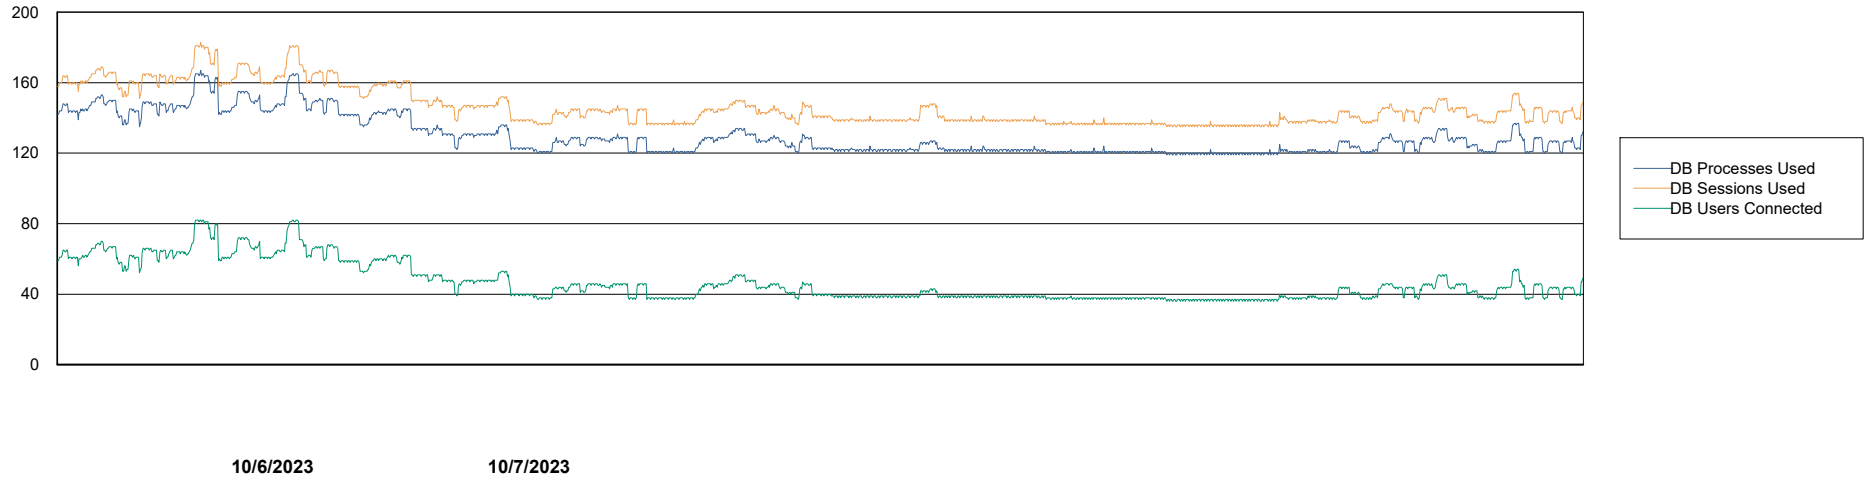

Database Performance ECL_PRD_ECLABS_ABS1